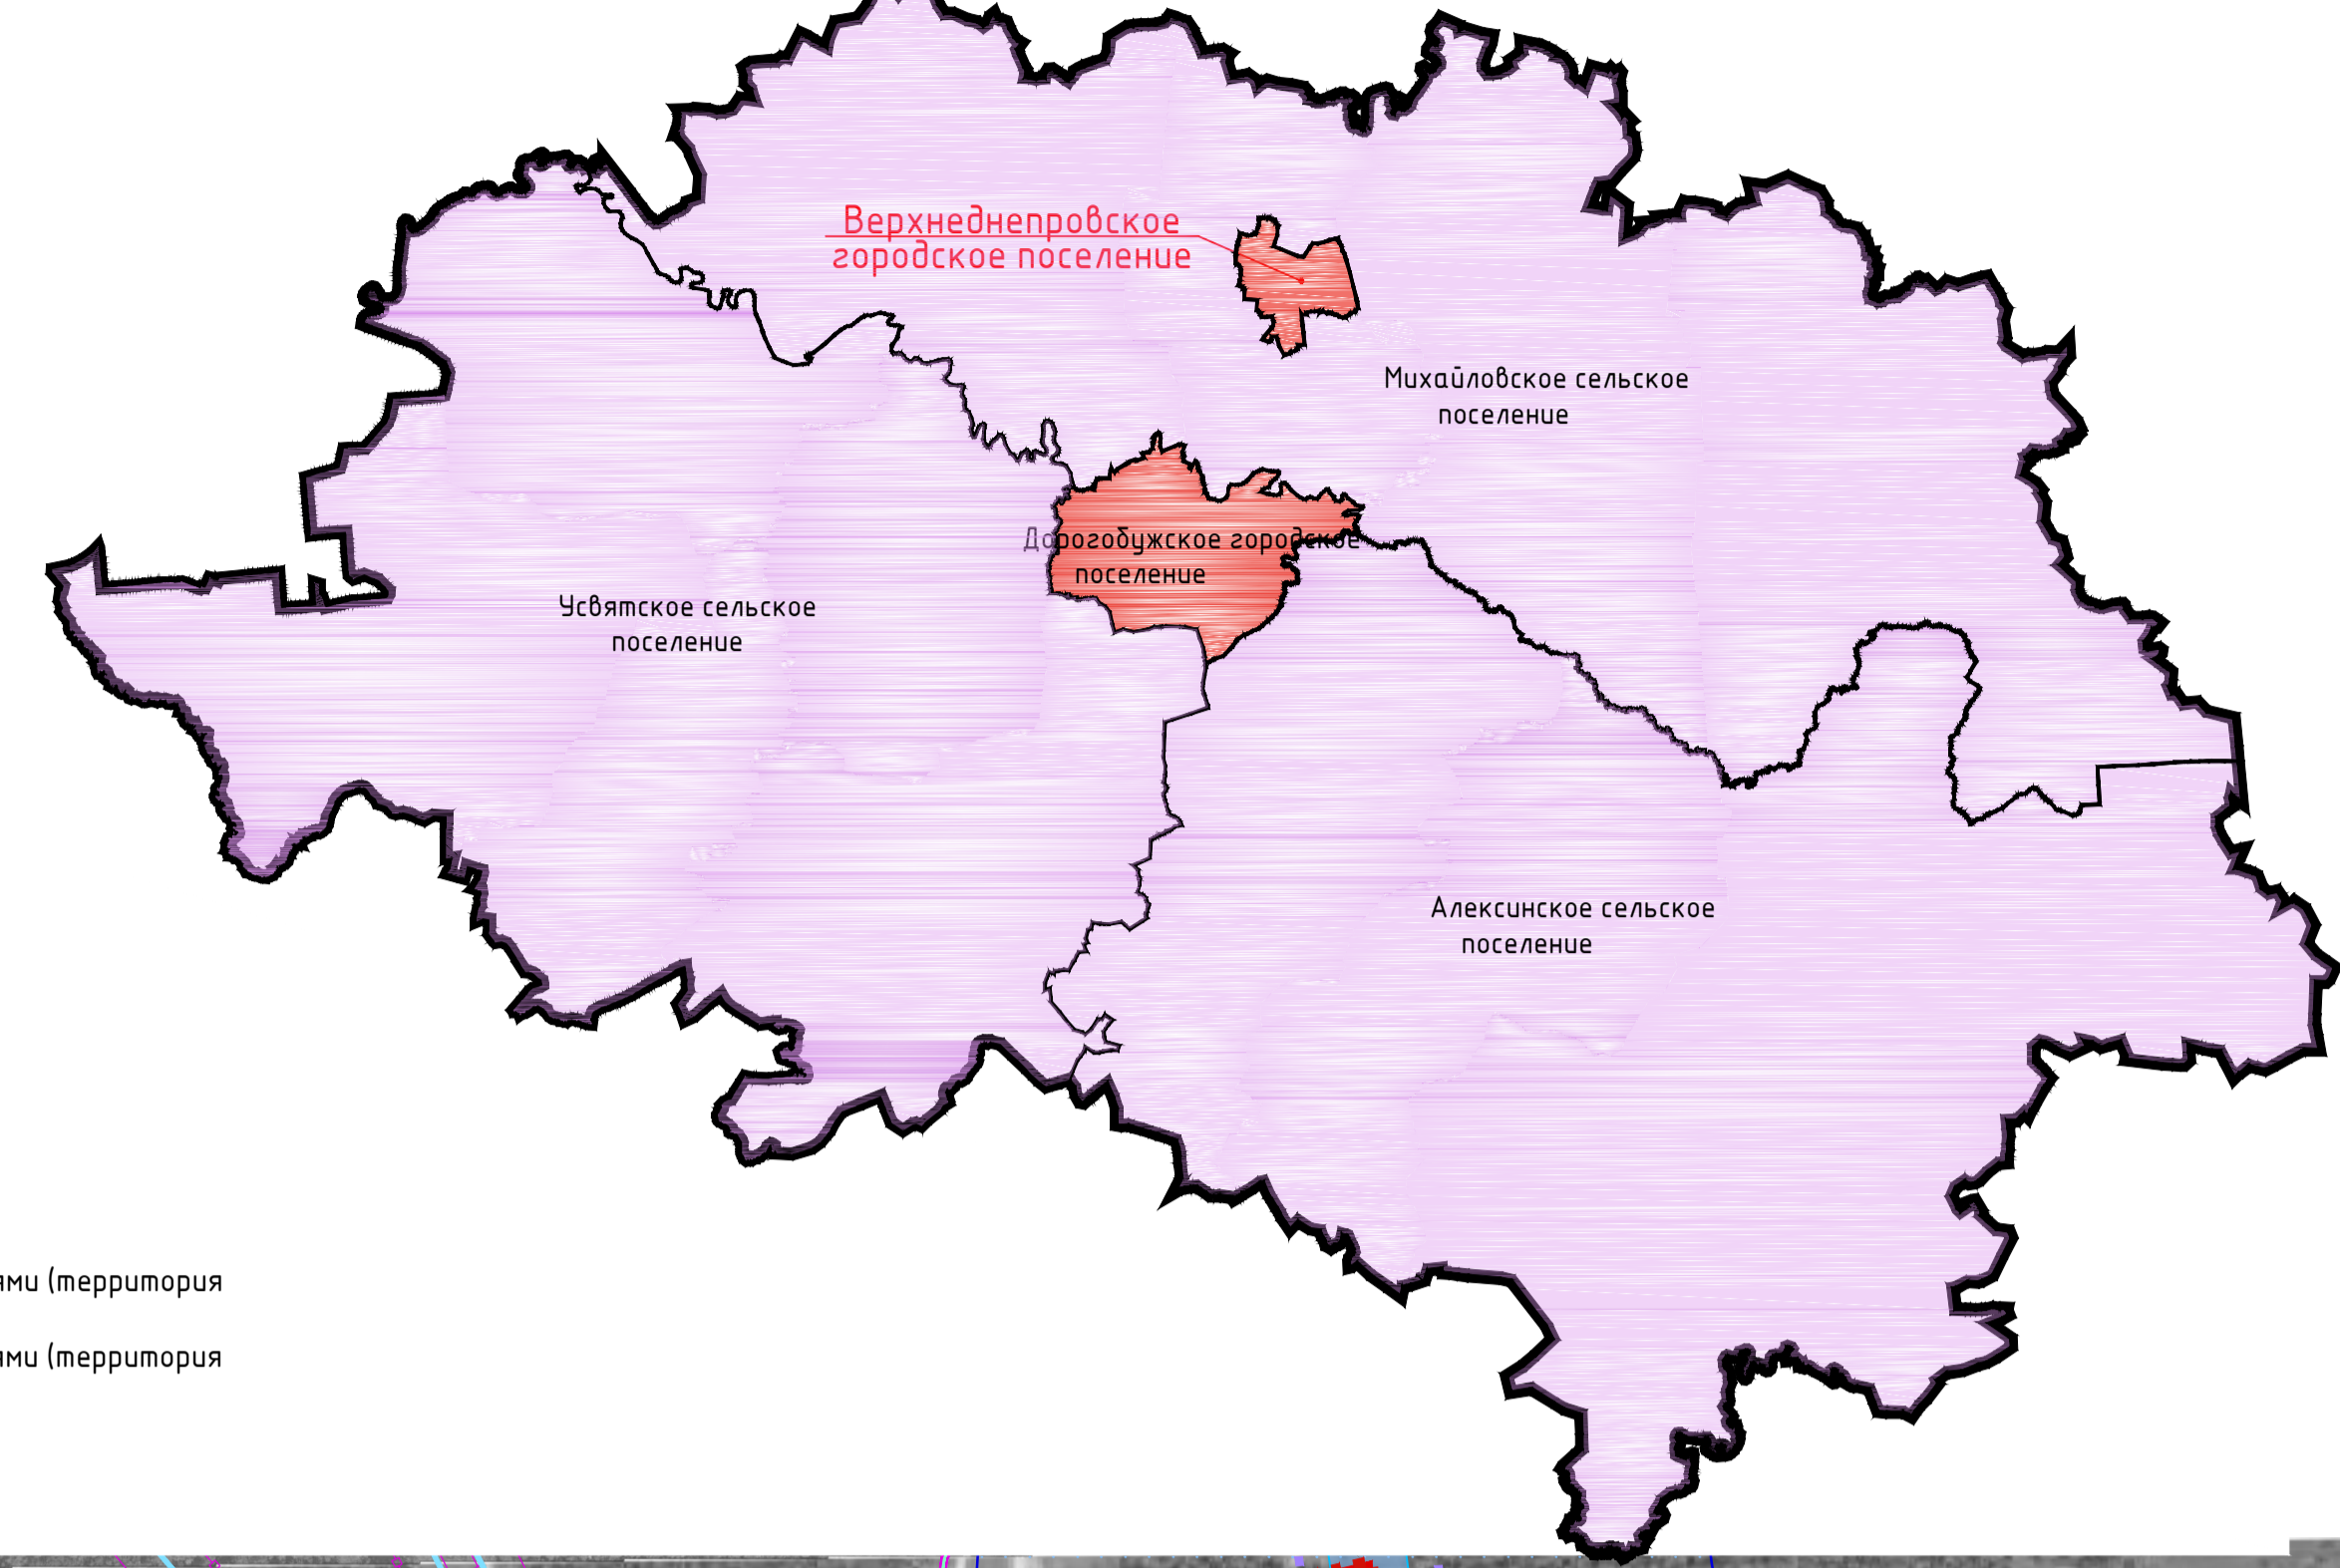

ГЕНЕРАЛЬНЫЙ ПЛАН Верхнеднепровского городского поселения Дорогобужского района Смоленской области

Карта планируемого размещения объектов местного значения.
Карта границ населенных пунктов, входящих в состав городского поселения.
Карта функциональных зон Верхнеднепровского городского поселения. М 1:5000.

Схема расположения Верхнеднепровского городского поселения в Дорогобужском районе Смоленской области

Условные обозначения

сущ.	проект.	Границы
		граница городского поселения
		граница населенного пункта
		Границы функциональных зон
		жилые зоны
		общественно-деловые зоны
		зоны производственного использования
		зоны инженерной и транспортной инфраструктуры
		зоны сельскохозяйственного использования
		зоны рекреационного назначения
		зоны специального назначения
		зоны иного назначения, в соответствии с местными условиями (территория общего пользования – улично-дорожная сеть)
		зоны иного назначения, в соответствии с местными условиями (территория общего пользования – береговые полосы военных объектов)
		спорная территория