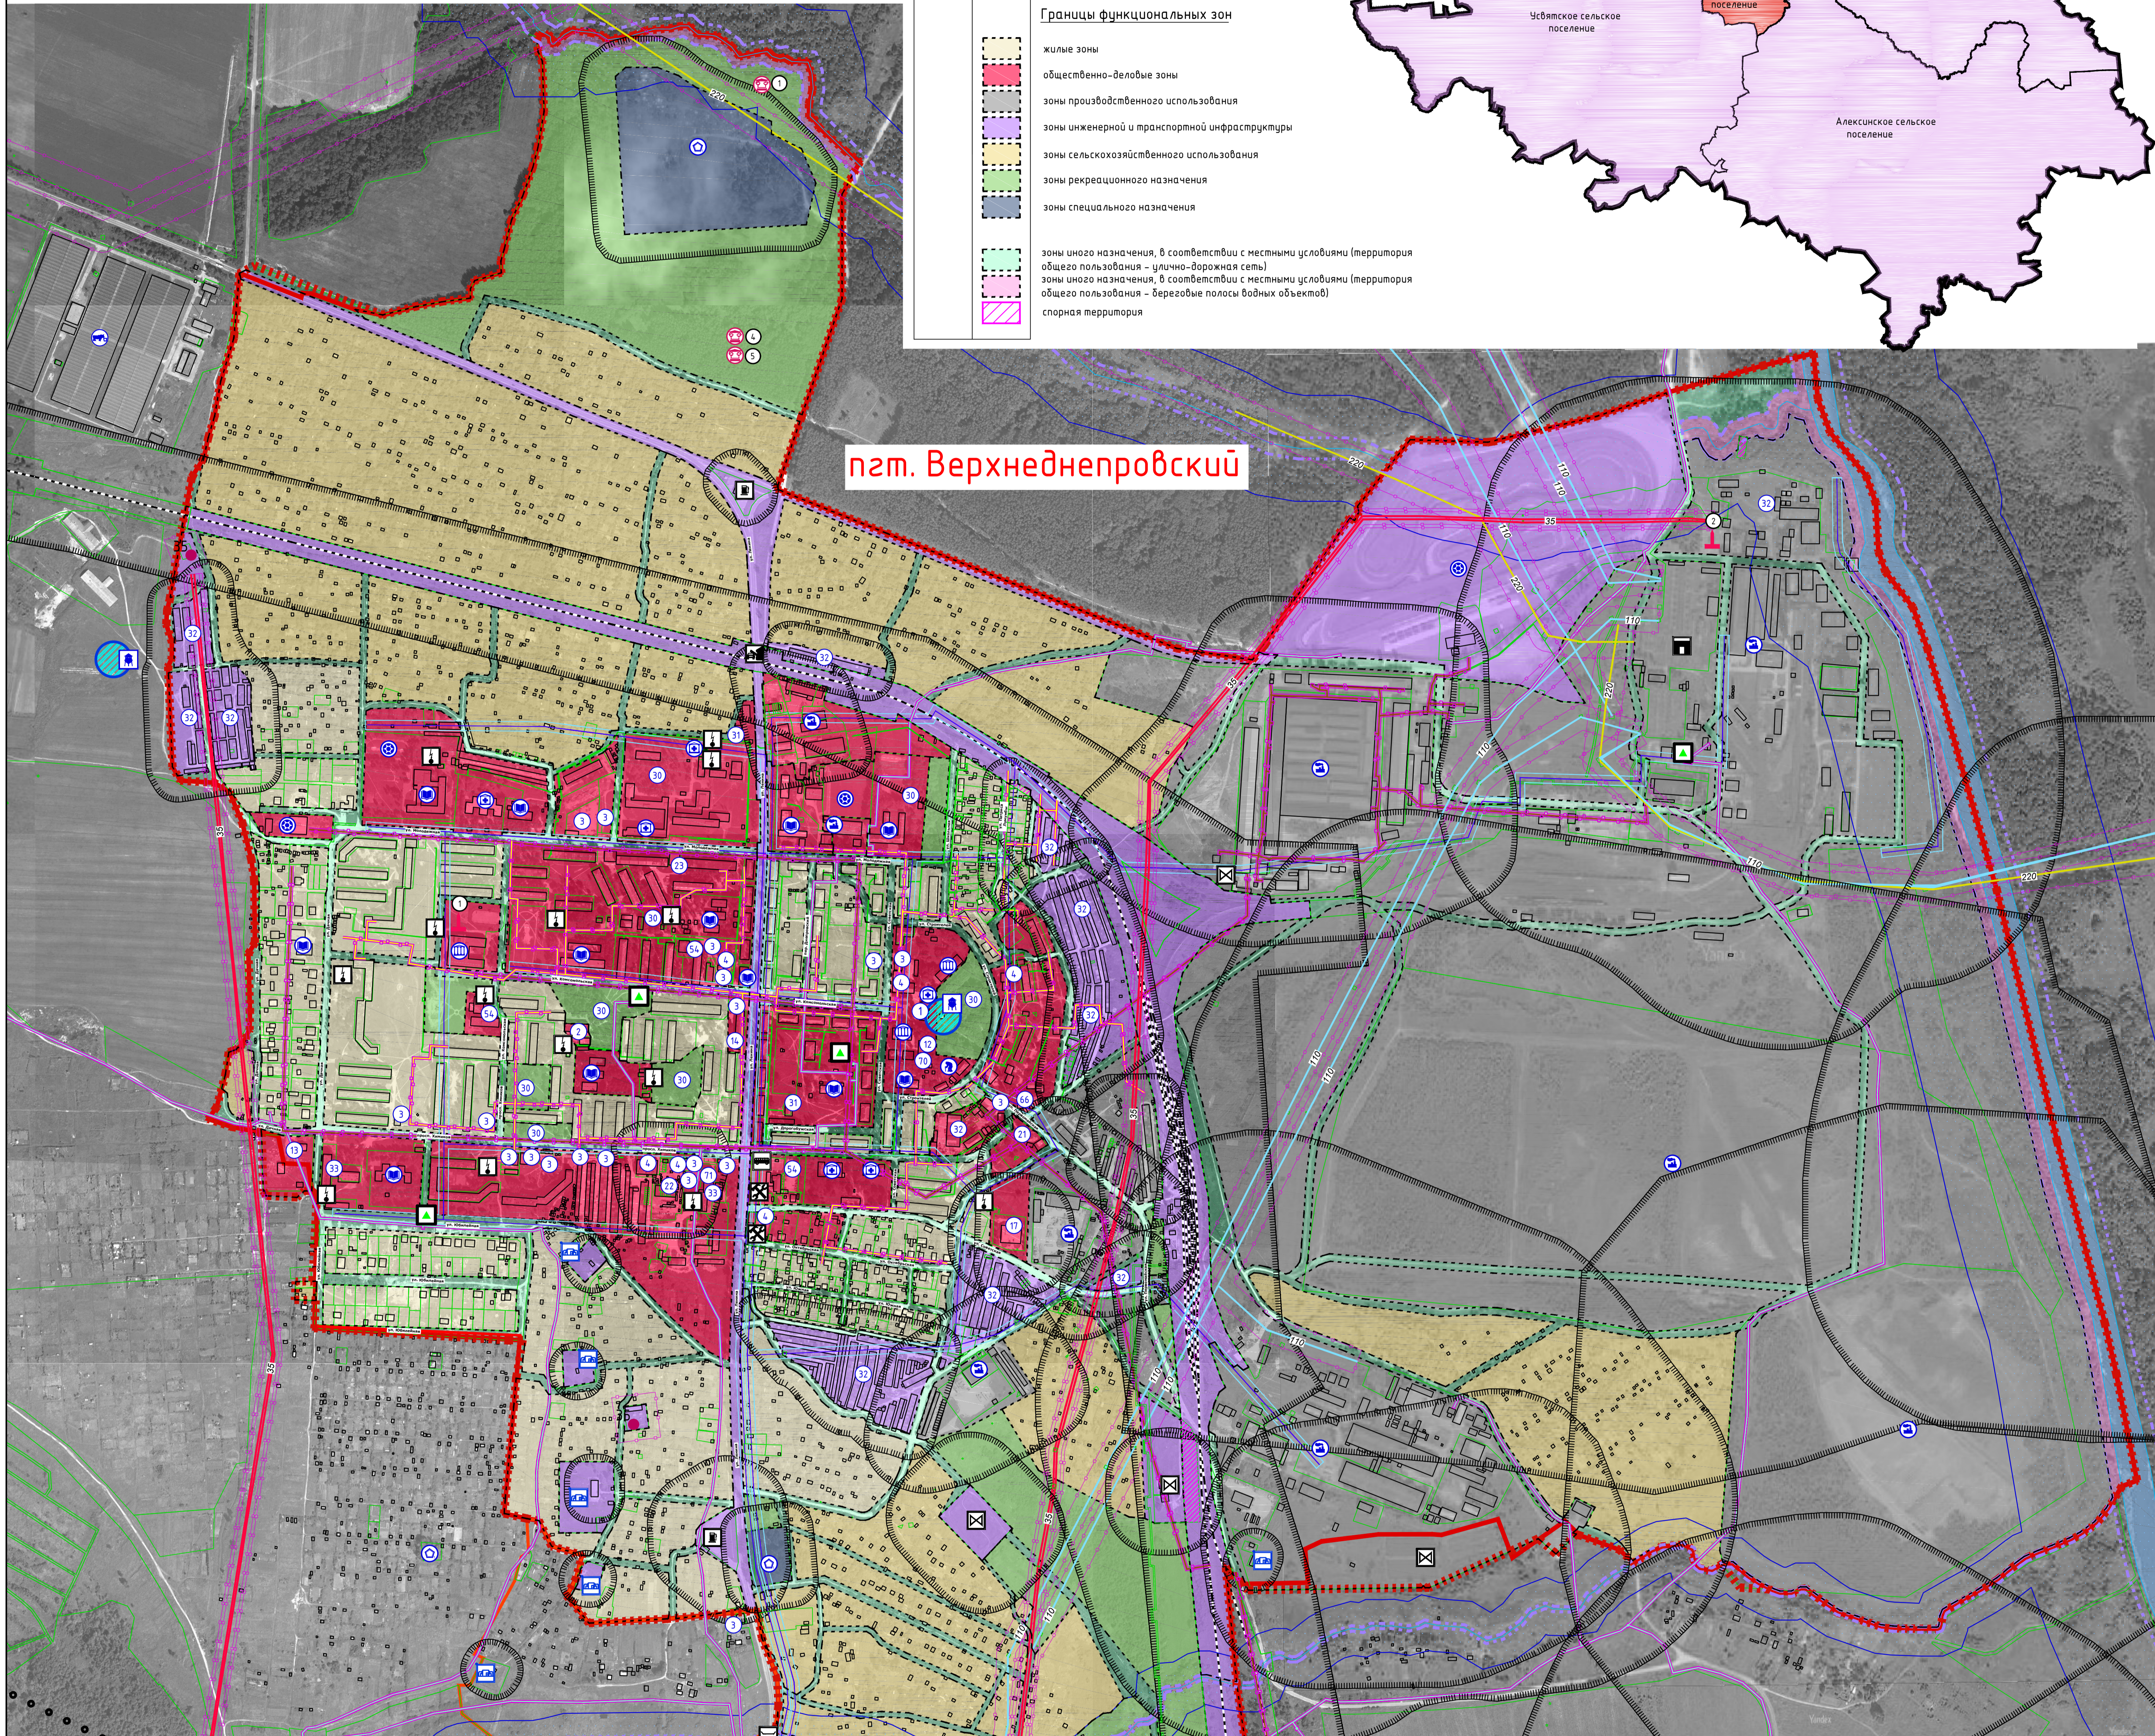

ГЕНЕРАЛЬНЫЙ ПЛАН Верхнеднепровского городского поселения Дорогобужского района Смоленской области

Карта планируемого размещения объектов местного значения.
Карта границ населенных пунктов, входящих в состав городского поселения.
Карта функциональных зон Верхнеднепровского городского поселения. М 1:5000.

Схема расположения Верхнеднепровского городского поселения в Дорогобужском районе Смоленской области

Условные обозначения

сущ.	проект.	Границы
		граница городского поселения
		граница населенного пункта
		Границы функциональных зон
		жилые зоны
		общественно-деловые зоны
		зоны производственного использования
		зоны инженерной и транспортной инфраструктуры
		зоны сельскохозяйственного использования
		зоны рекреационного назначения
		зоны специального назначения
		зоны иного назначения, в соответствии с местными условиями (территория общего пользования – улично-дорожная сеть)
		зоны иного назначения, в соответствии с местными условиями (территория общего пользования – береговые полосы военных объектов)
		спорная территория