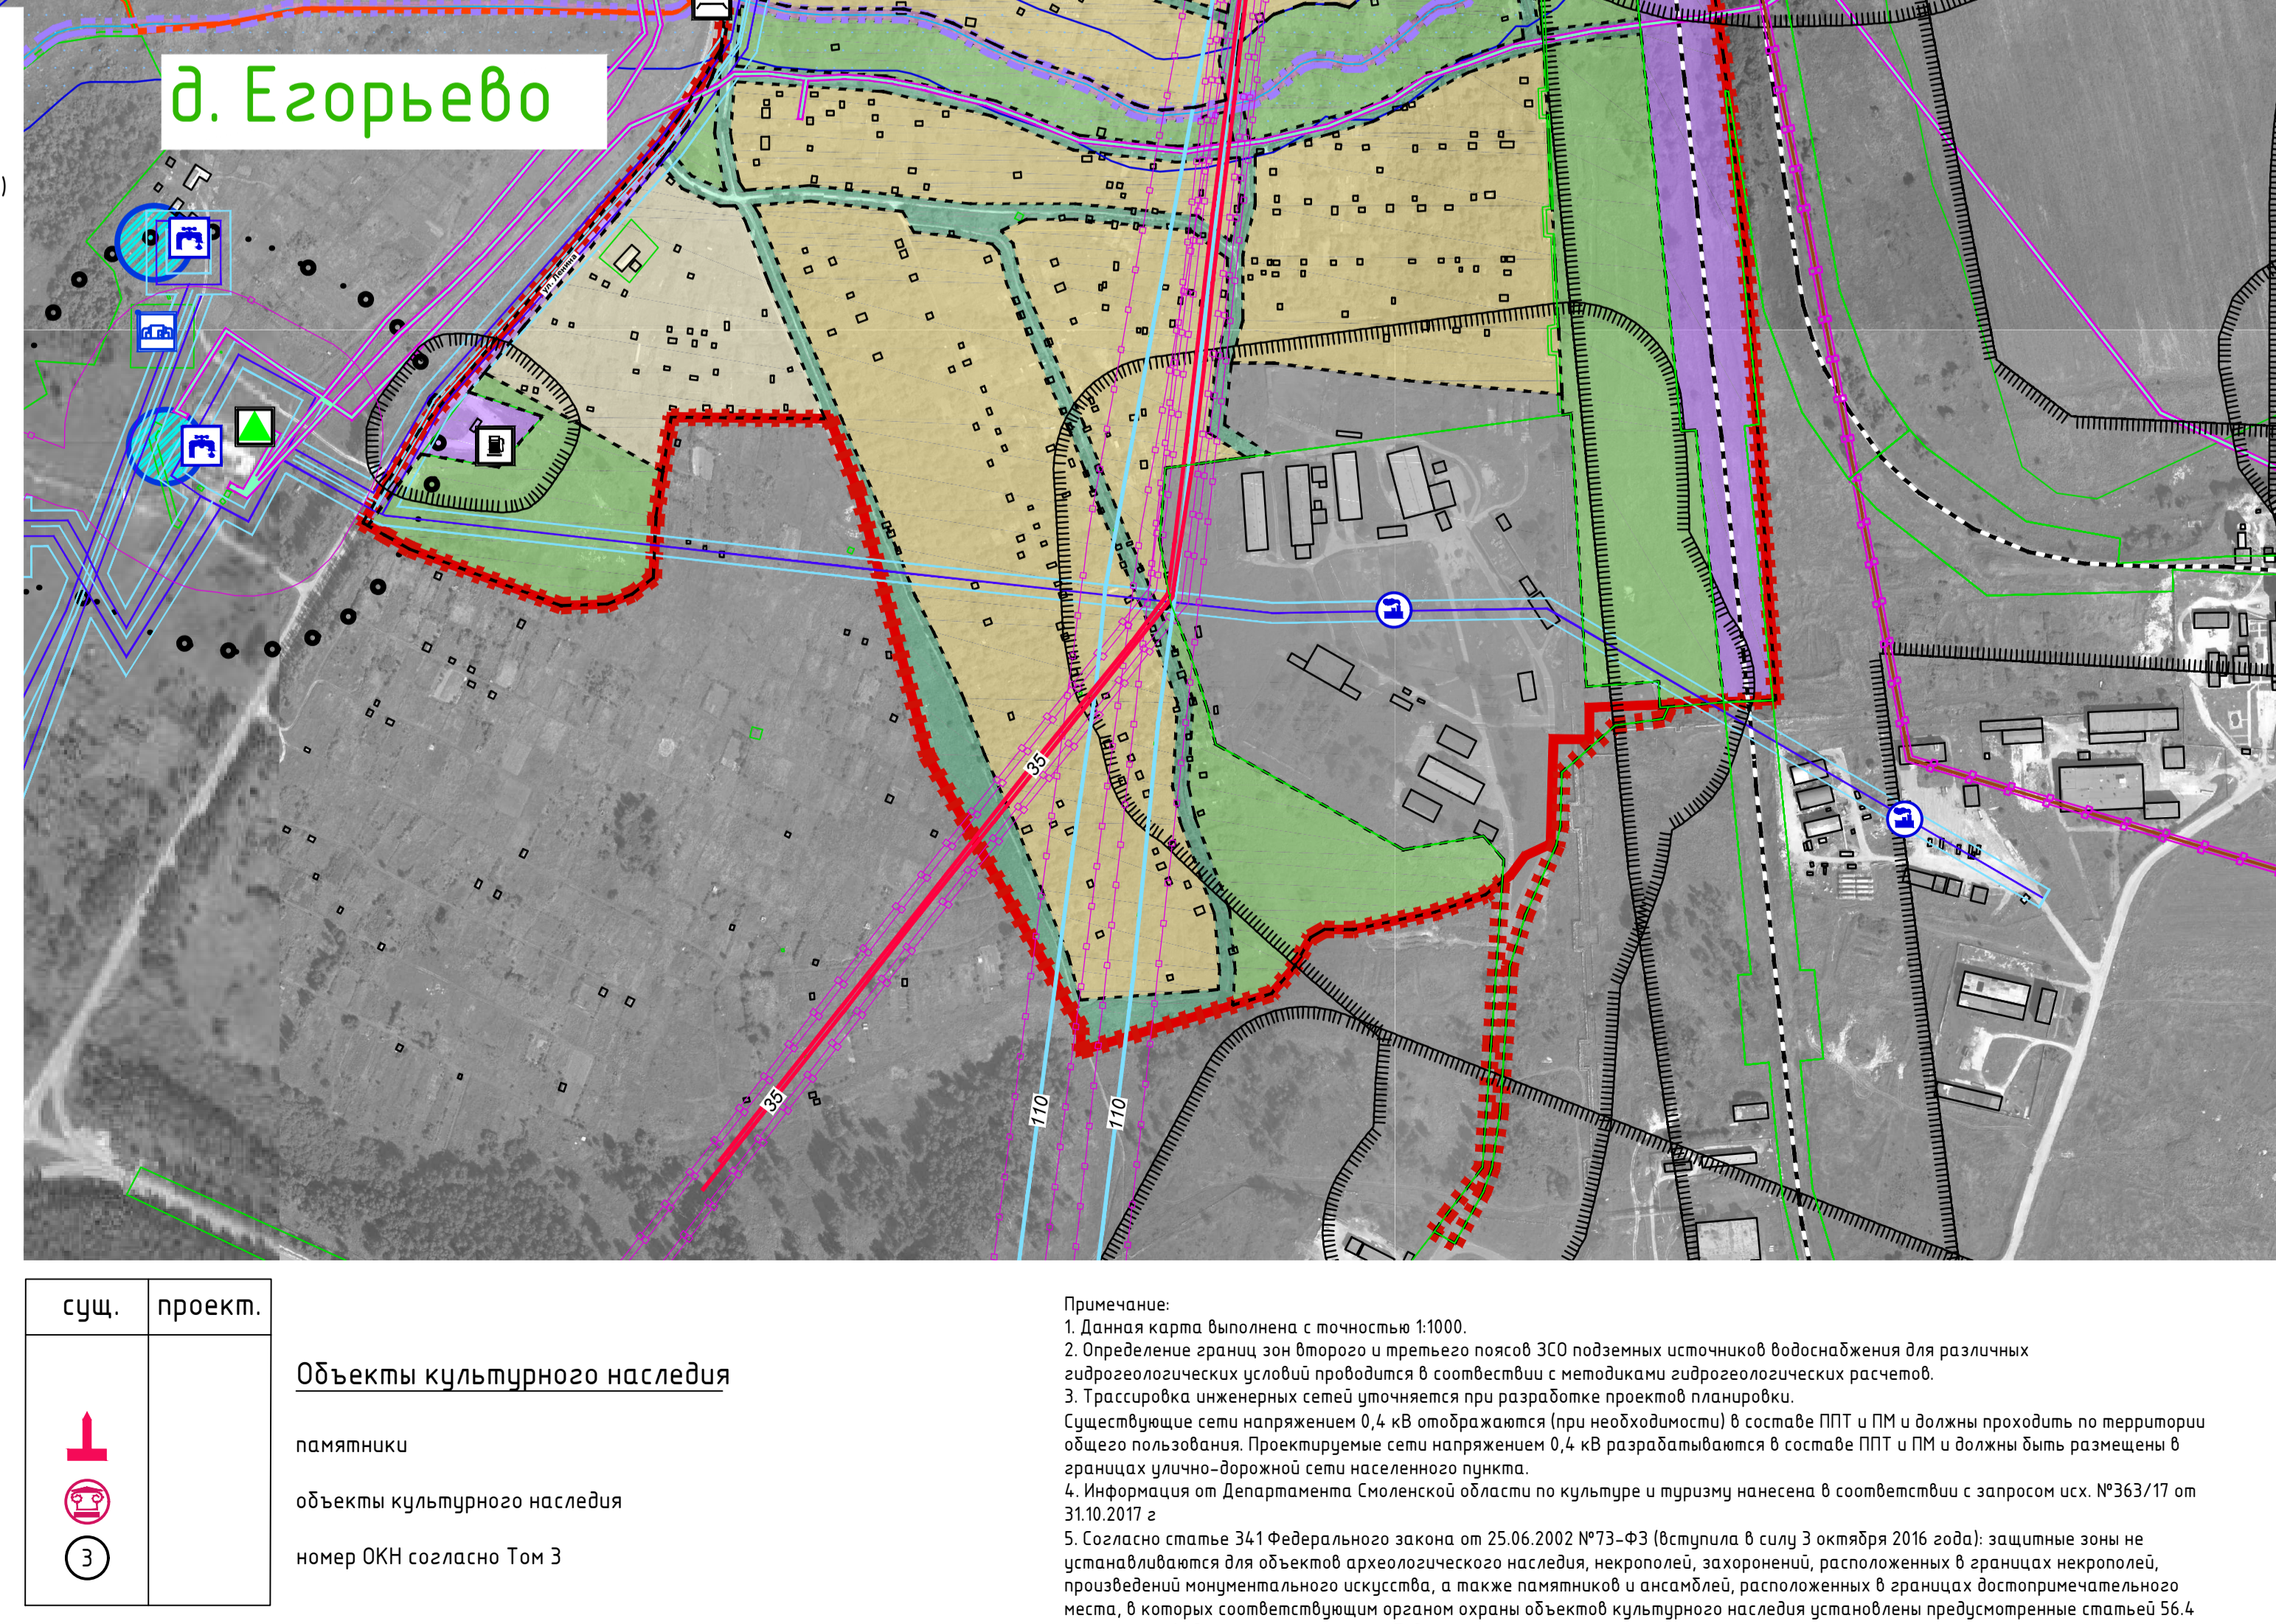

сущ.	проект.	Объекты капитального строительства
		объекты капитального строительства здравоохранения (медицинские учреждения)
		объекты капитального строительства учебно-образовательного назначения (школы, детские сады)
		объекты капитального строительства культурно-досугового назначения
		объекты капитального строительства производственного и коммунально-складского назначения
		объекты капитального строительства сельскохозяйственного назначения
		объекты капитального строительства спортивного назначения
		объекты капитального строительства социального обеспечения
		администрация поселения
		почтовые отделения
		предприятия торговли
		предприятия общественного питания
		объекты дополнительного сервиса
		культурные сооружения
		библиотека
		дально-прачечный комбинат
		ОВД
		рынок
		банк
		городской парк
		административные здания
		гаражи, стоянки
		общественные
		гостиница
		налоговая
		отдел вневедомственной охраны
		ритуальные услуги
		юридические услуги