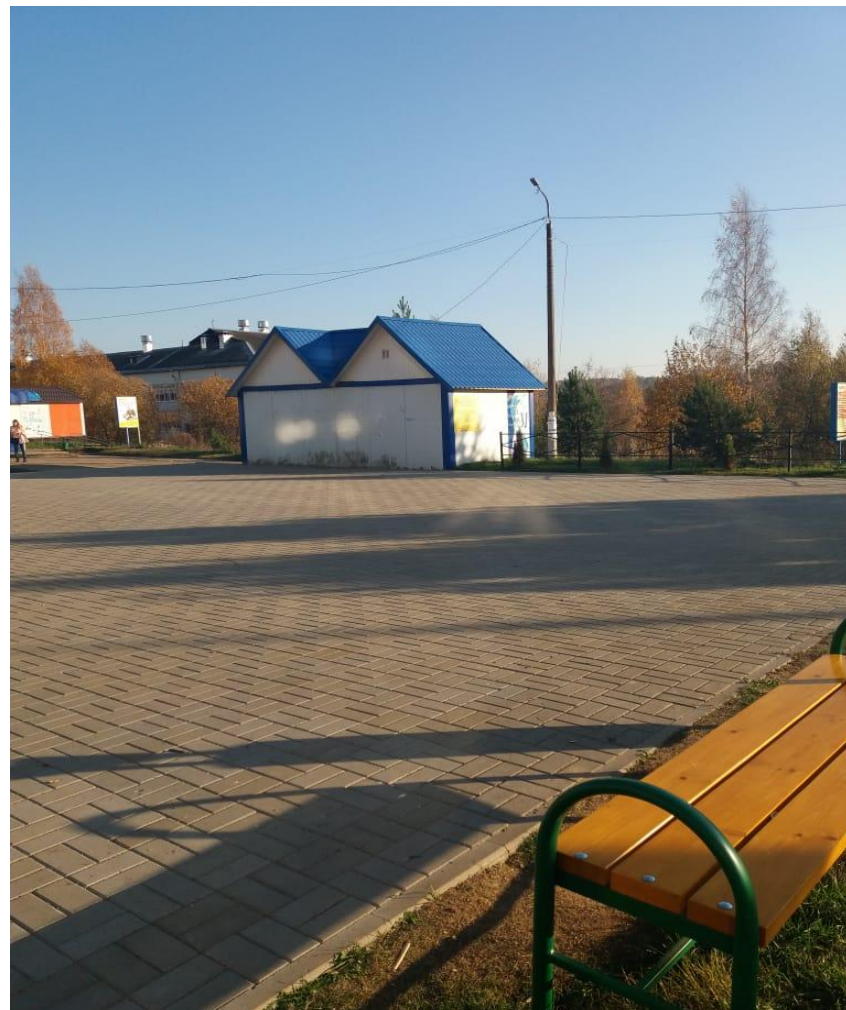

Реализация приоритетного проекта «Формирование комфортной городской среды» на территории Дорогобужского городского поселения Дорогобужского района Смоленской области в 2018 году

1. Территория, прилегающая к центральной детской площадке по ул. Мира

До

После