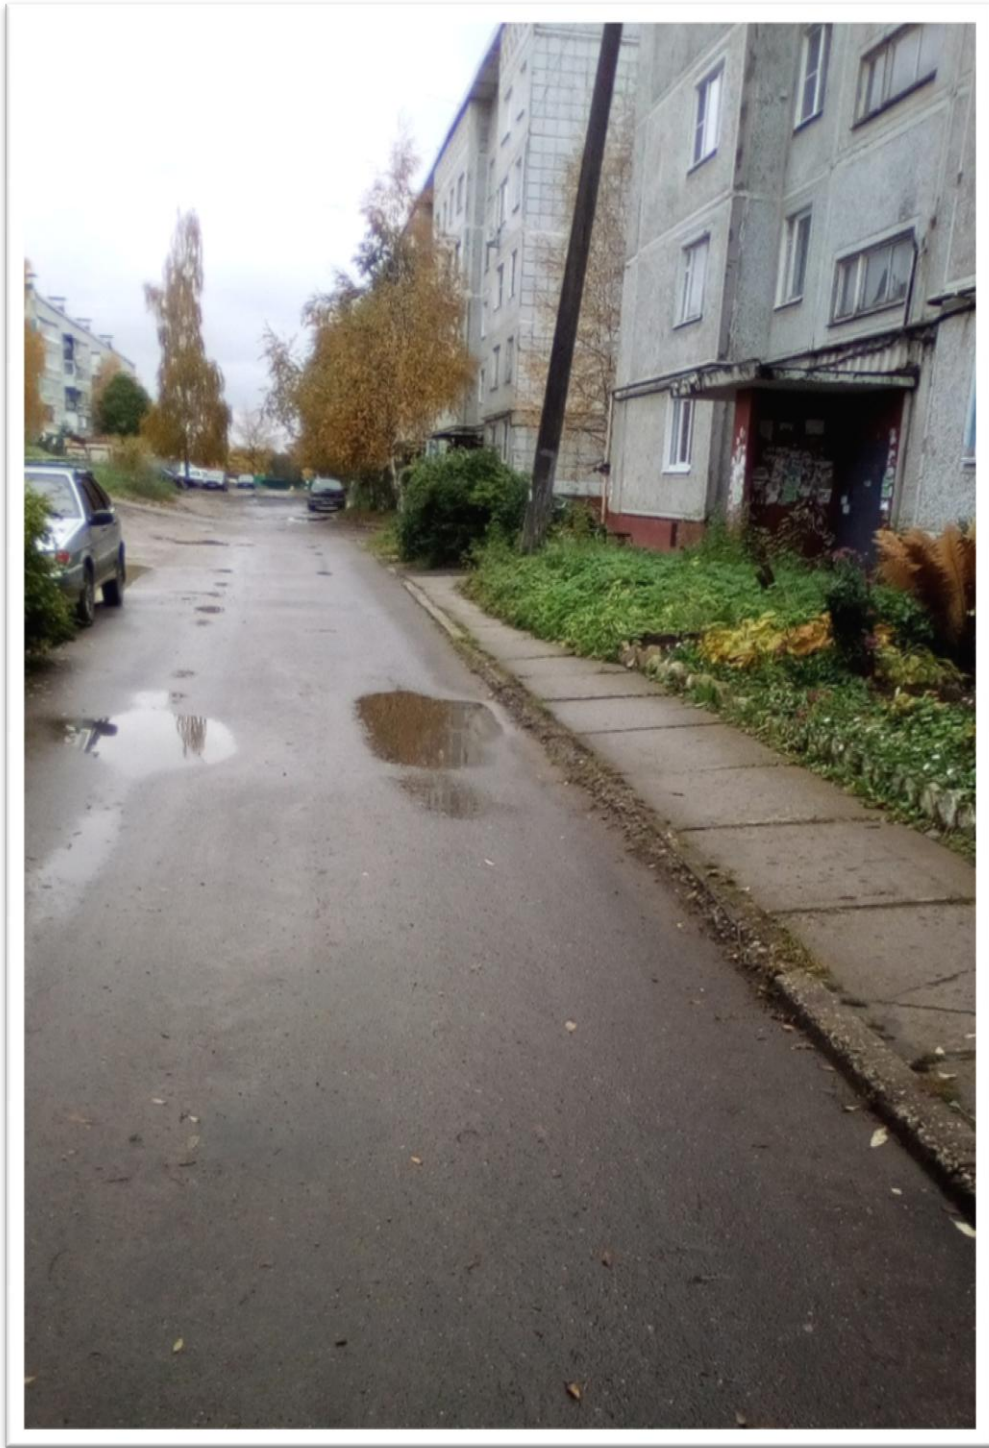

*Реализация приоритетного проекта «Формирование комфортной городской среды» на территории Дорогобужского городского поселения Дорогобужского района Смоленской области в 2018 году*

**1. Территория, прилегающая к центральной детской площадке по ул. Мира**

До

После

2. ул. Путенкова, д. 11

3. ул. Пугенкова, д. 13

4. ул. Путенкова, д. 15