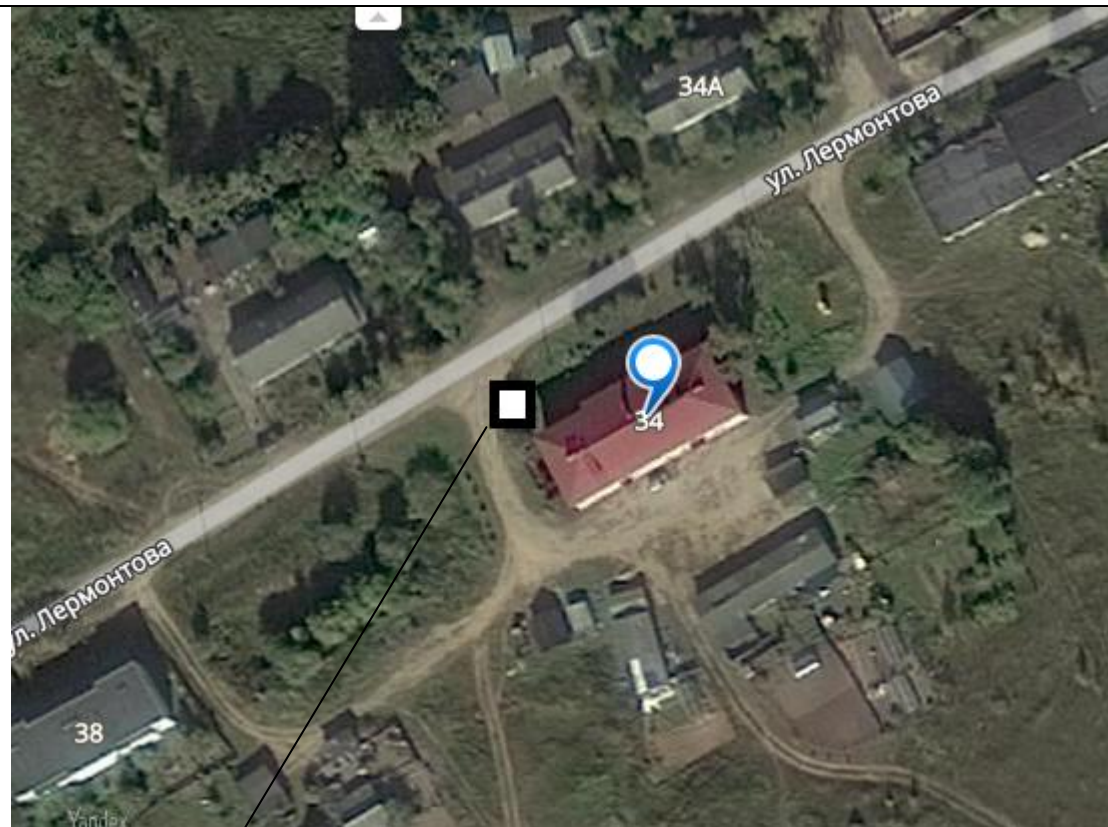

Место размещения ТКО

17 Смоленская область, Дорогобужский район, г.Дорогобуж, рядом с домом 6 Б по пер. Строителей  
кадастровый квартал: 67:06:0010213,  
ориентировочная площадь: 21 кв.м

Место размещения ТКО

18 Смоленская область, Дорогобужский район, г.Дорогобуж, рядом с домом 5 по ул.Калинина  
кадастровый квартал: 67:06:0010213,  
ориентировочная площадь: 21 кв.м

Место размещения ТКО

19 Смоленская область, Дорогобужский район, г.Дорогобуж, рядом с домом 12 по ул. Лермонтова  
кадастровый номер:  
67:06:0010124:232,  
ориентировочная площадь: 13 кв.м

Место размещения ТКО

20 Смоленская область, Дорогобужский район, г.Дорогобуж, рядом с домом 34 по ул. Лермонтова  
кадастровый квартал: 67:06:0010132,  
ориентировочная площадь: 13 кв.м

Место размещения ТКО