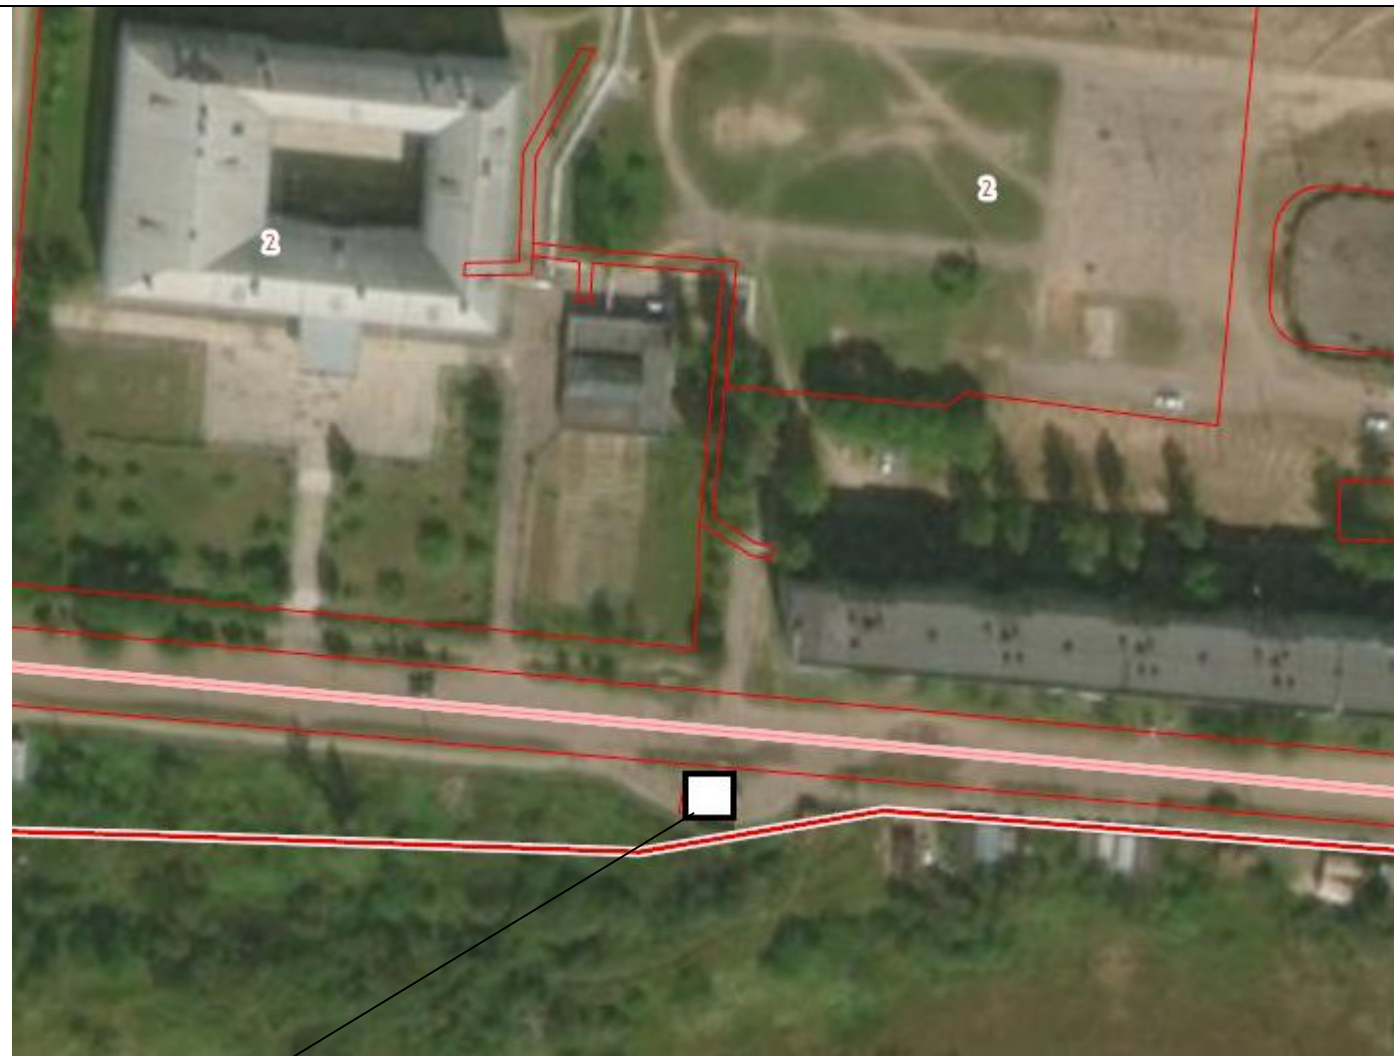

2 Смоленская область, Дорогобужский район, г.Дорогобуж, рядом с домом 11 по ул. Пугенкова, кадастровый номер: 67:06:0010225:1676 площадь: 46 кв.м

Место размещения ТКО