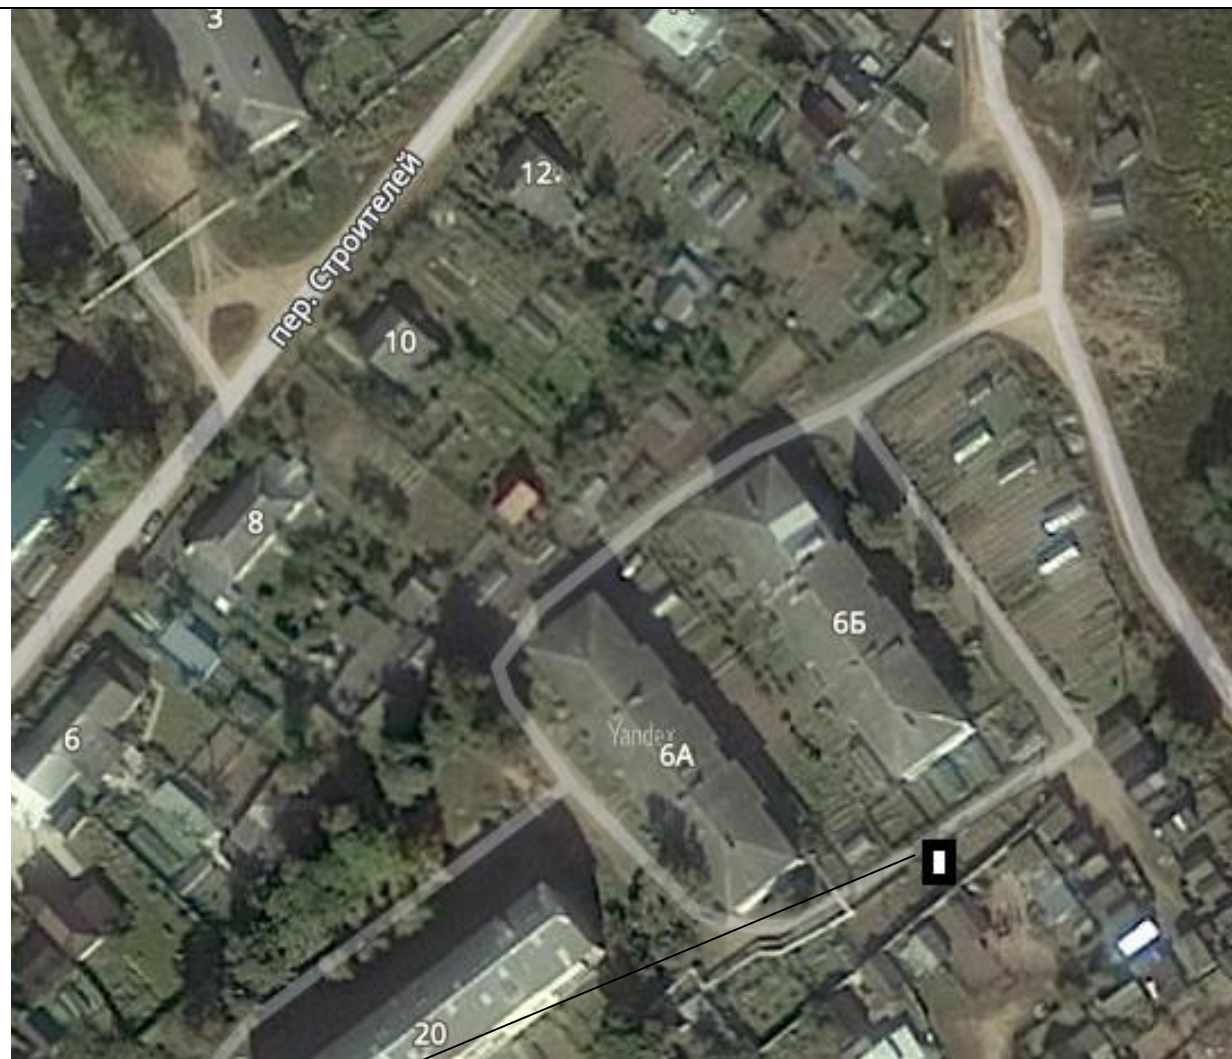

Место размещения ТКО

14 Смоленская область, Дорогобужский район, г.Дорогобуж, рядом с домом 2 по ул. Комсомольская, кадастровый квартал: 67:06:0010208, ориентировочная площадь: 8 кв.м

Место размещения ТКО

15 Смоленская область, Дорогобужский район, г.Дорогобуж, рядом с домом 3 по пер. Строителей  
кадастровый квартал: 67:06:0010213,  
ориентировочная площадь: 13 кв.м

Место размещения ТКО

16 Смоленская область, Дорогобужский район, г.Дорогобуж, рядом с домом 15 по пер. Строителей  
кадастровый номер:  
67:06:0010213:141,  
площадь: 66 кв.м

Место размещения ТКО

17 Смоленская область, Дорогобужский район, г.Дорогобуж, рядом с домом 6 Б по пер. Строителей  
кадастровый квартал: 67:06:0010213,  
ориентировочная площадь: 21 кв.м

Место размещения ТКО