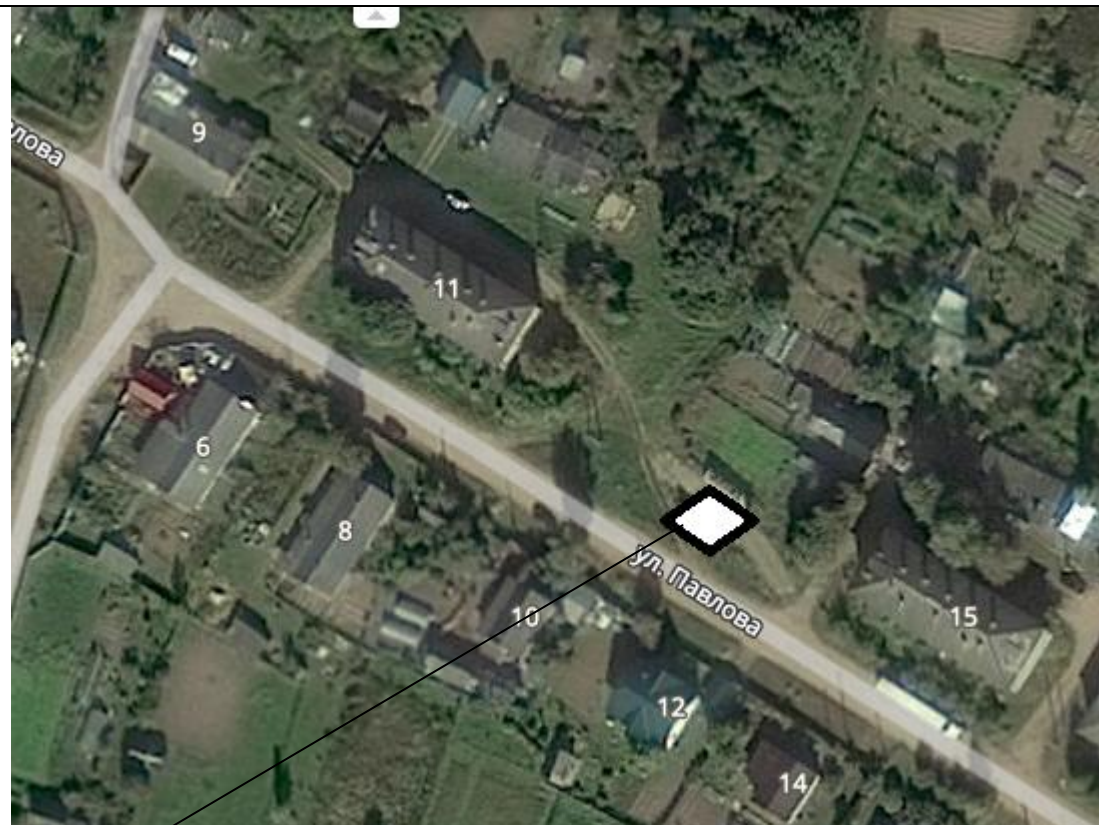

24 Смоленская область, Дорогобужский район, г.Дорогобуж, рядом с домом 15 по ул.Павлова, кадастровый квартал: 67:06:0010163, ориентировочная площадь: 13 кв.м

Место размещения ТКО