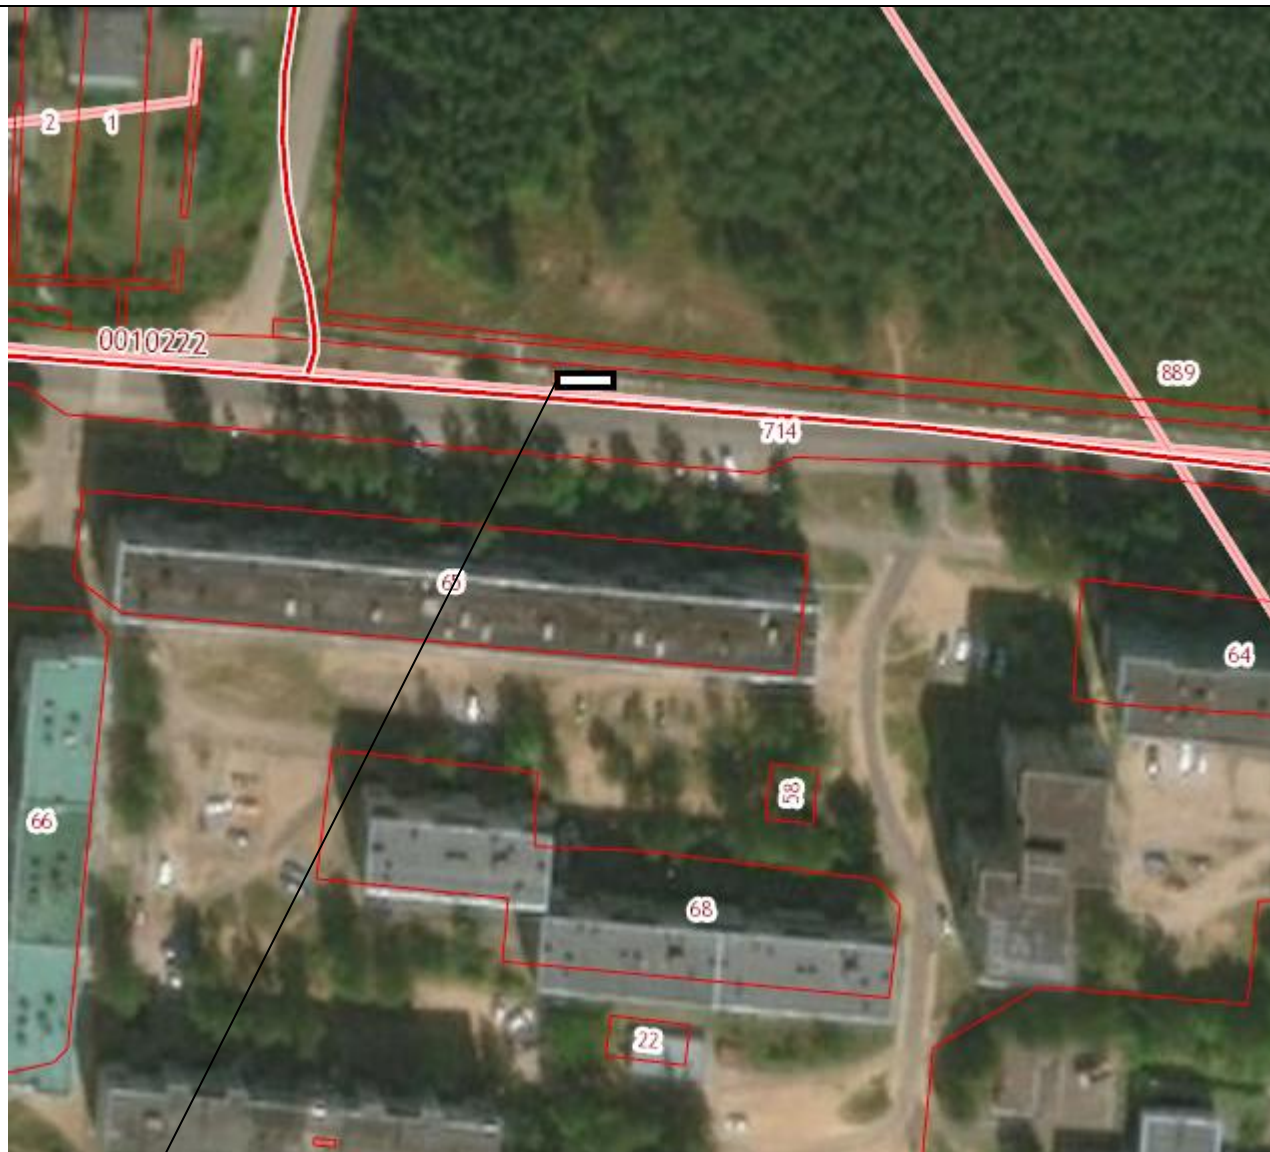

7 Смоленская область, Дорогобужский район, г.Дорогобуж, рядом с домом18 по ул. Мира, кадастровый номер: 67:06:0010224:6 площадь: 16 кв.м

Место размещения ТКО