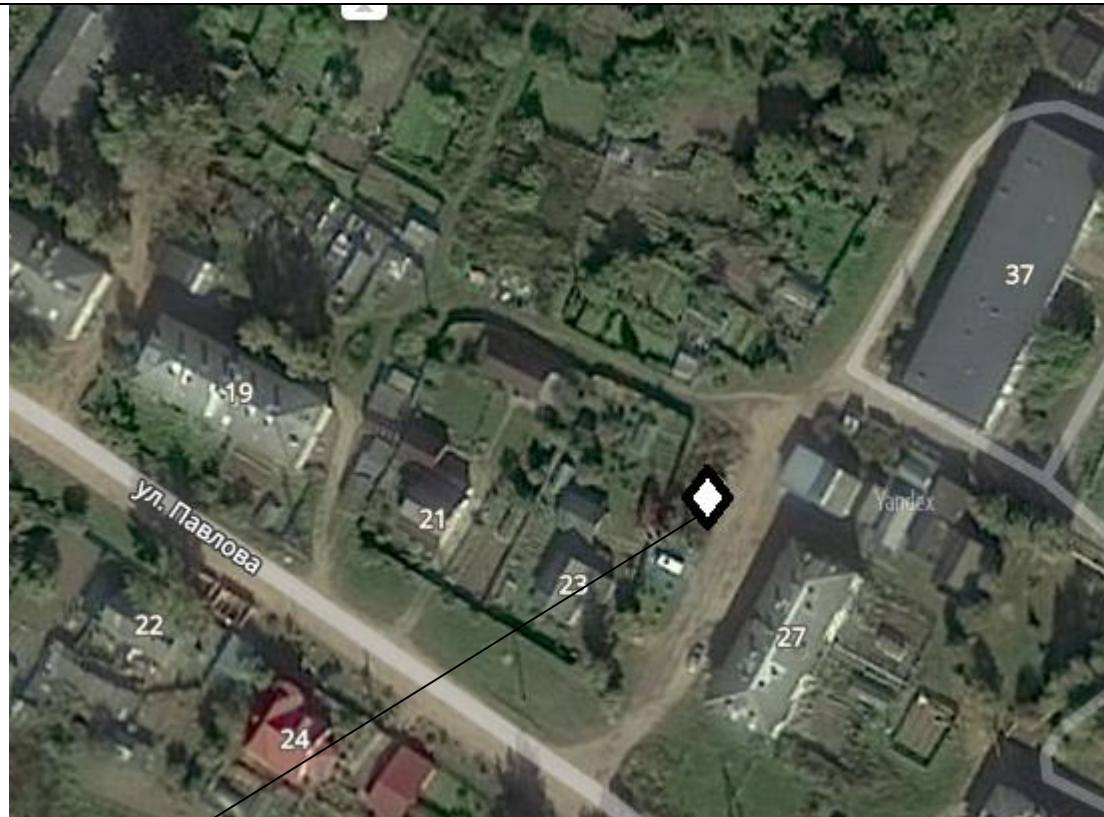

25 Смоленская область, Дорогобужский район, г.Дорогобуж, рядом с домом 27 по ул.Павлова, кадастровый квартал: 67:06:0010163, ориентировочная площадь: 14 кв.м

Место размещения ТКО