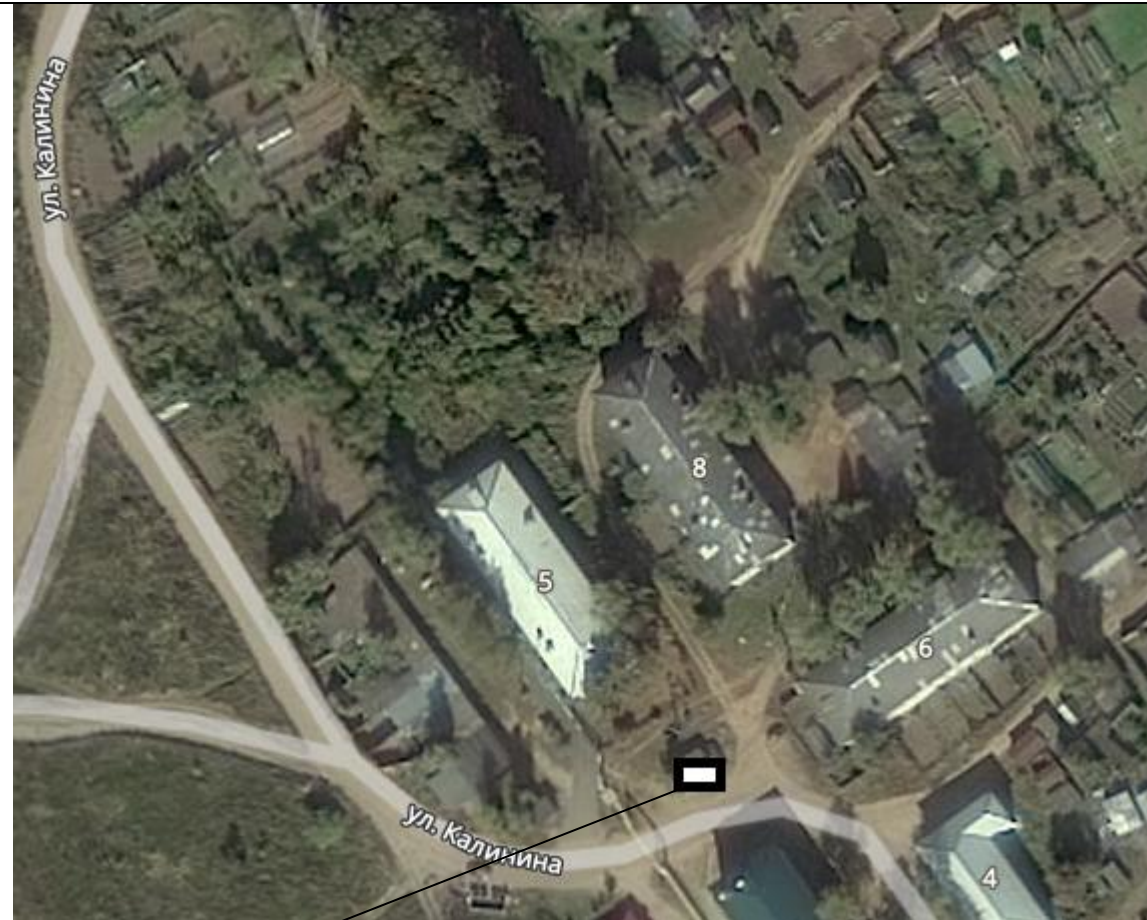

18 Смоленская область, Дорогобужский район, г.Дорогобуж, рядом с домом 5 по ул.Калинина
кадастровый квартал: 67:06:0010213,
ориентировочная площадь: 21 кв.м

Место размещения ТКО