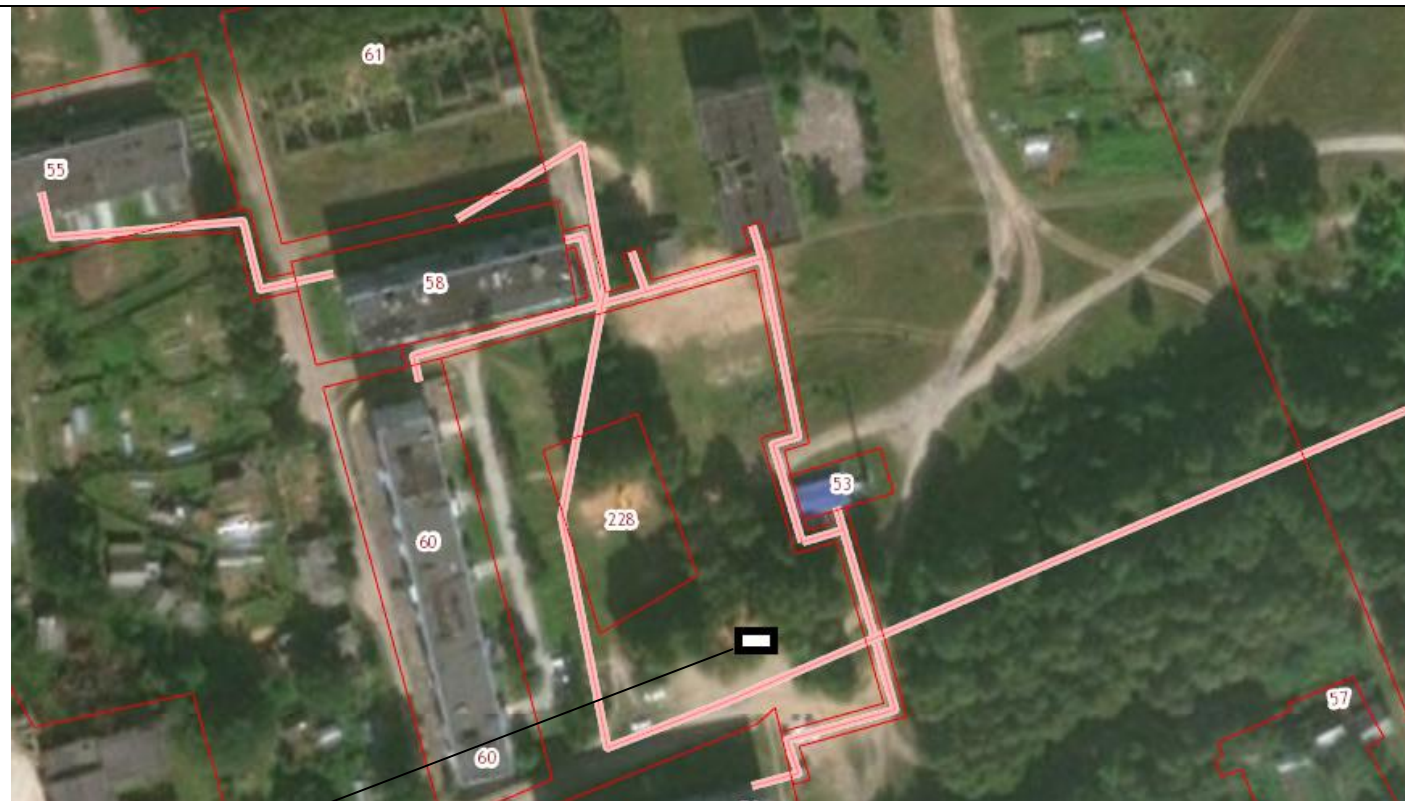

28 Смоленская область, Дорогобужский район, г.Дорогобуж, вблизи дома по ул.ДОС, д. 2, кадастровый квартал: 67:06:0060201, ориентировочная площадь: 20 кв.м

Место размещения ТКО