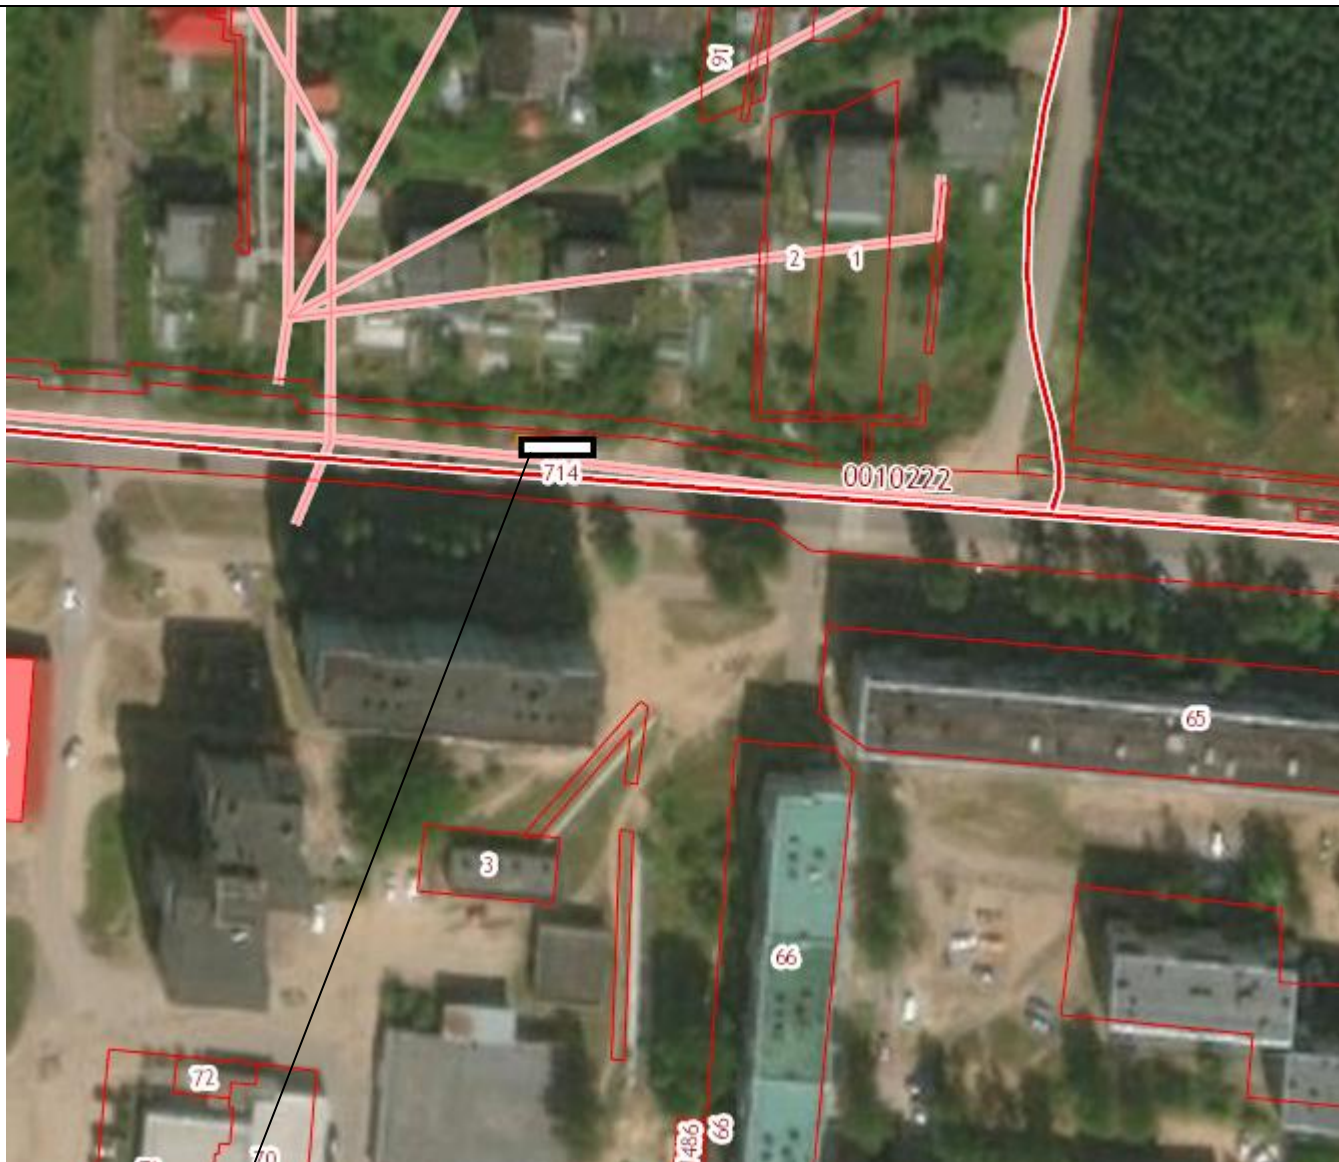

8 Смоленская область, Дорогобужский район, г.Дорогобуж, рядом с домом 10 по ул. Мира, кадастровый номер: 67:06:0010224:170 площадь: 21 кв.м

Место размещения ТКО