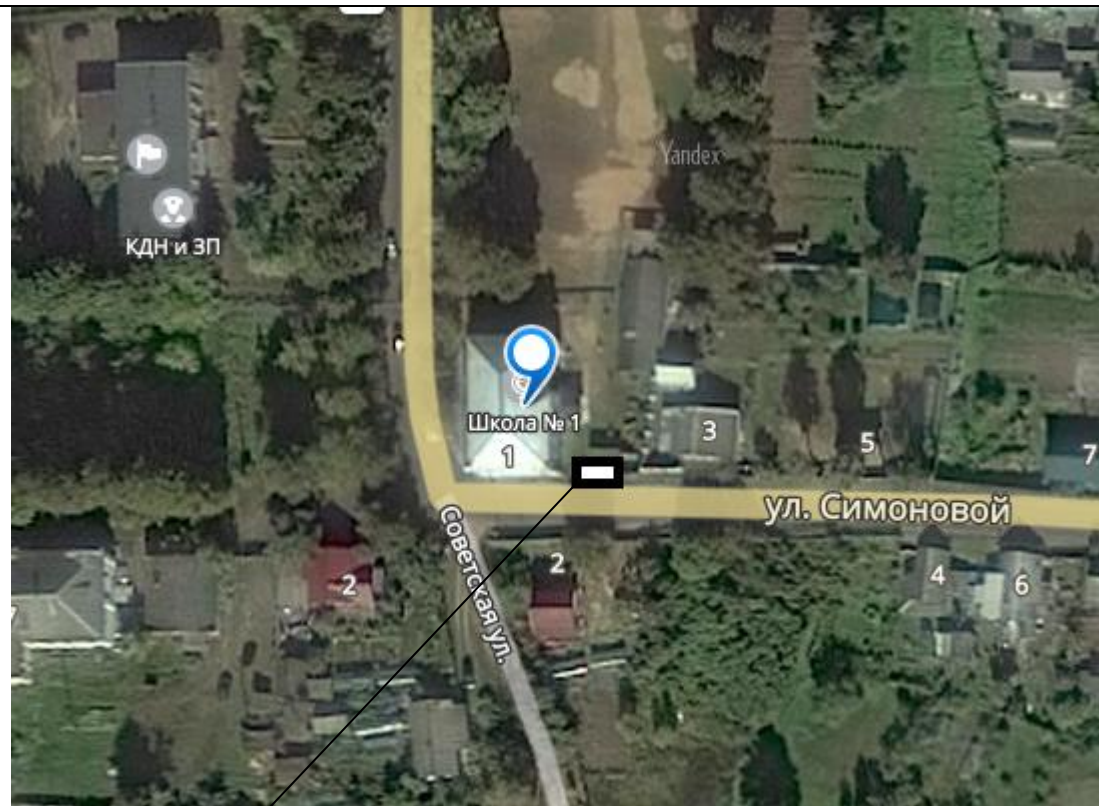

30 Смоленская область, Дорогобужский район, г.Дорогобуж, ул.Симоновой, д.1,
кадастровый квартал: 67:06:0010144,
ориентировочная площадь: 10 кв.м

Место размещения ТКО