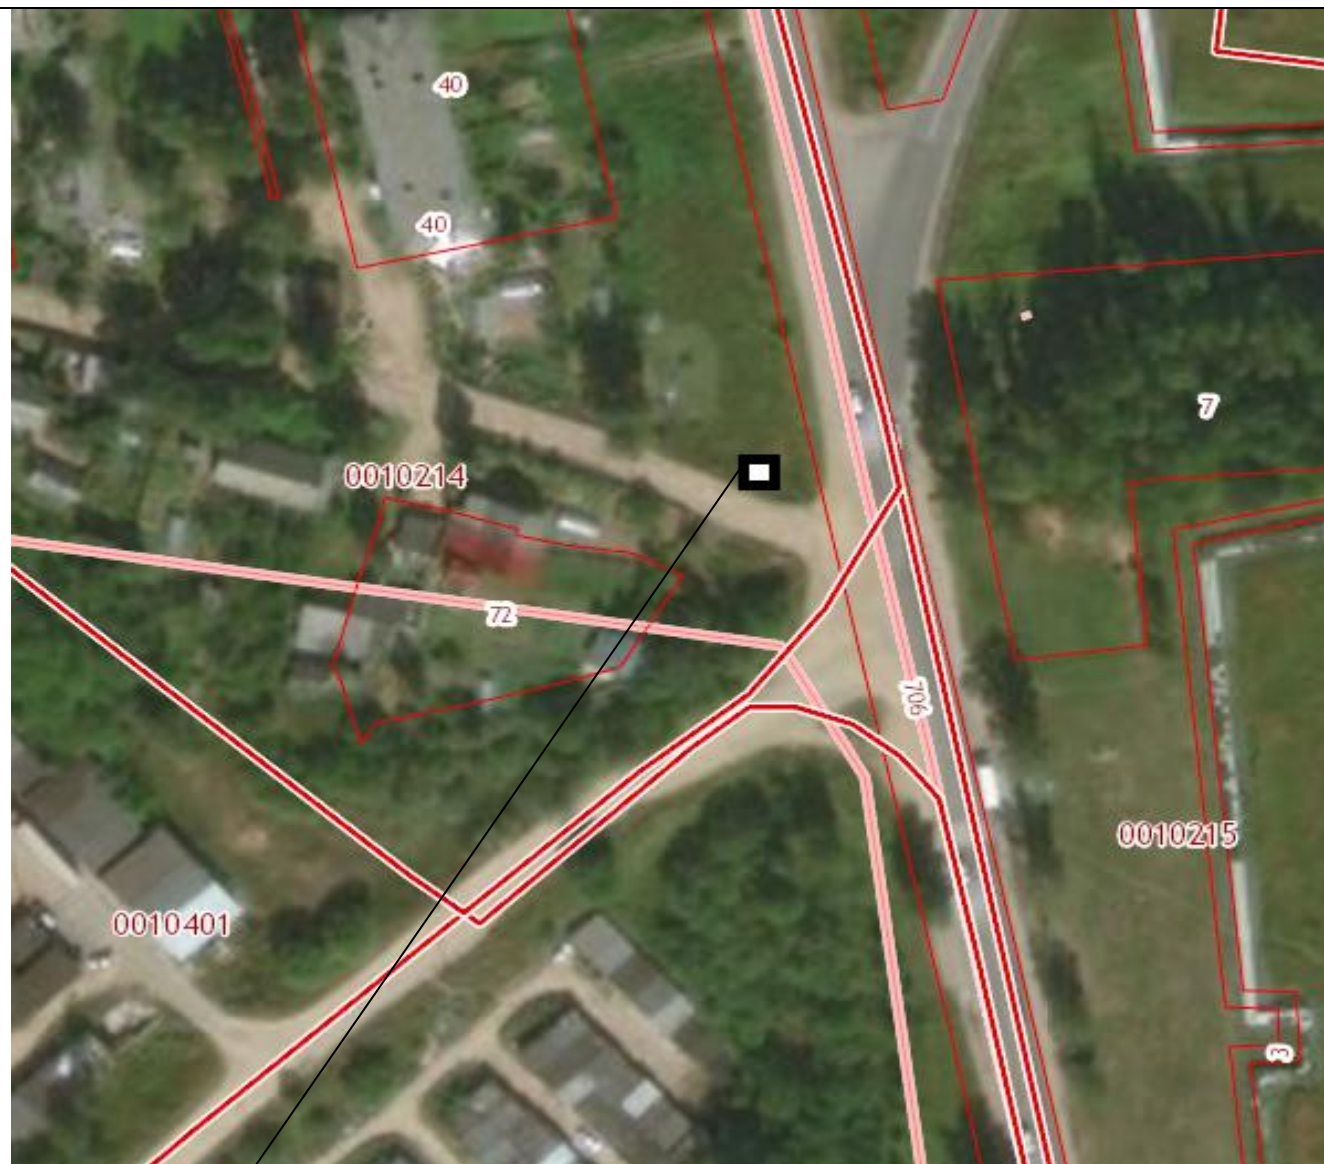

12 Смоленская область, Дорогобужский район, г. Дорогобуж, рядом с домом 45 по ул.Чистякова, кадастровый квартал: 67:06:0010214 ориентировочная площадь: 6 кв.м

Место размещения ТКО