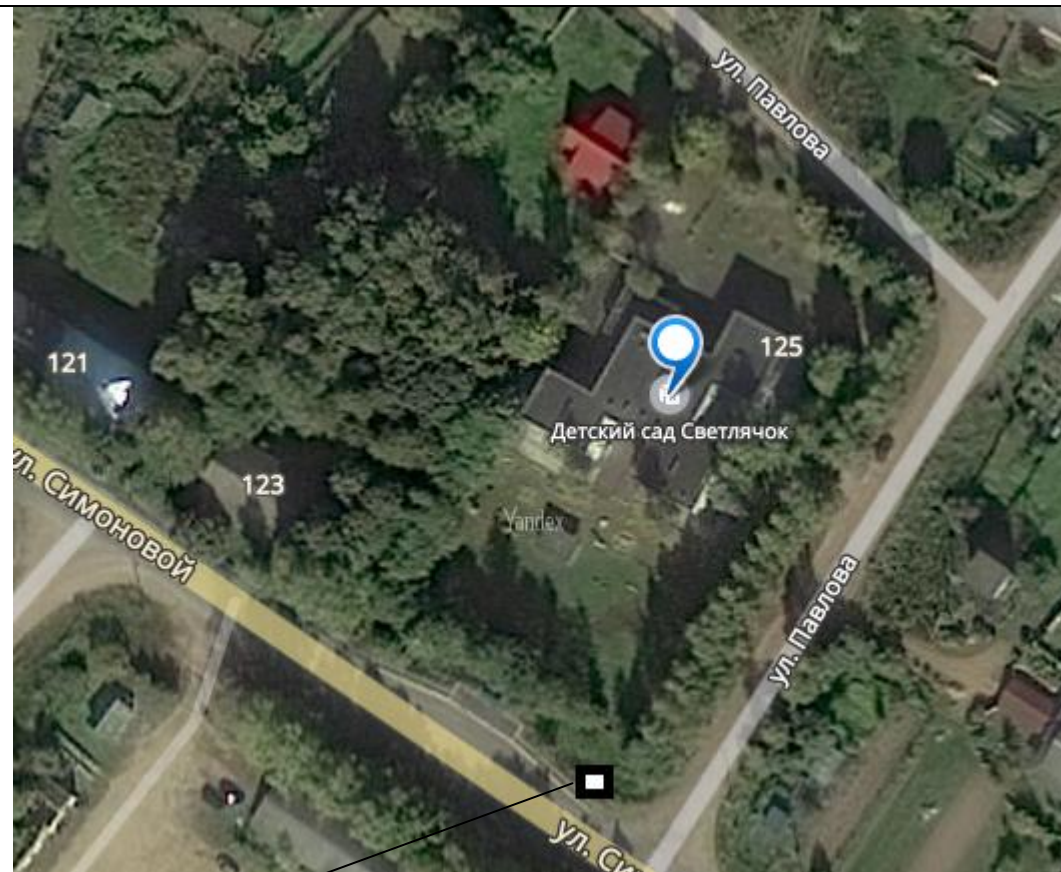

Место размещения ТКО

32 215710 Смоленская обл., г. Дорогобуж,  
ул. Карла Маркса, д. 60  
кадастровый квартал: 67:06:0010148,  
ориентировочная площадь: 2 кв.м

Место размещения ТКО

33 215710, г.Дорогобуж, ул. Симоновой д.125,  
кадастровый квартал: 67:06:0010162,  
ориентировочная площадь: 2,5 кв.м