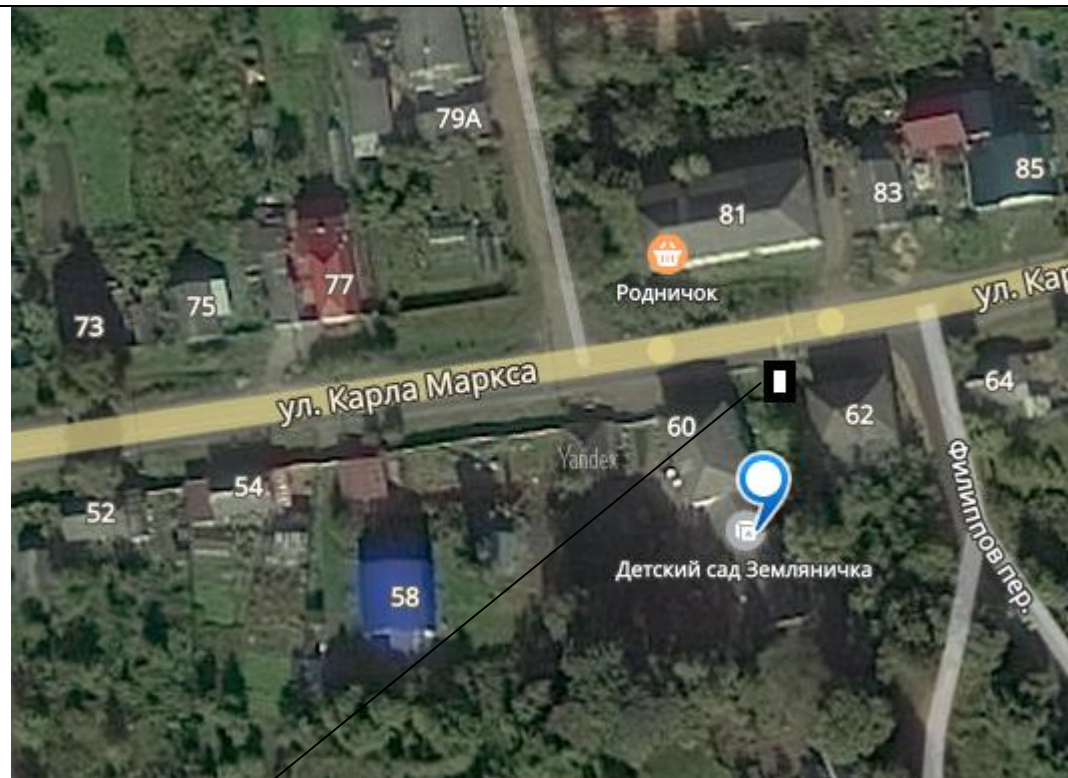

32 215710 Смоленская обл., г. Дорогобуж,
ул. Карла Маркса, д. 60
кадастровый квартал: 67:06:0010148,
ориентировочная площадь: 2 кв.м

Место размещения ТКО