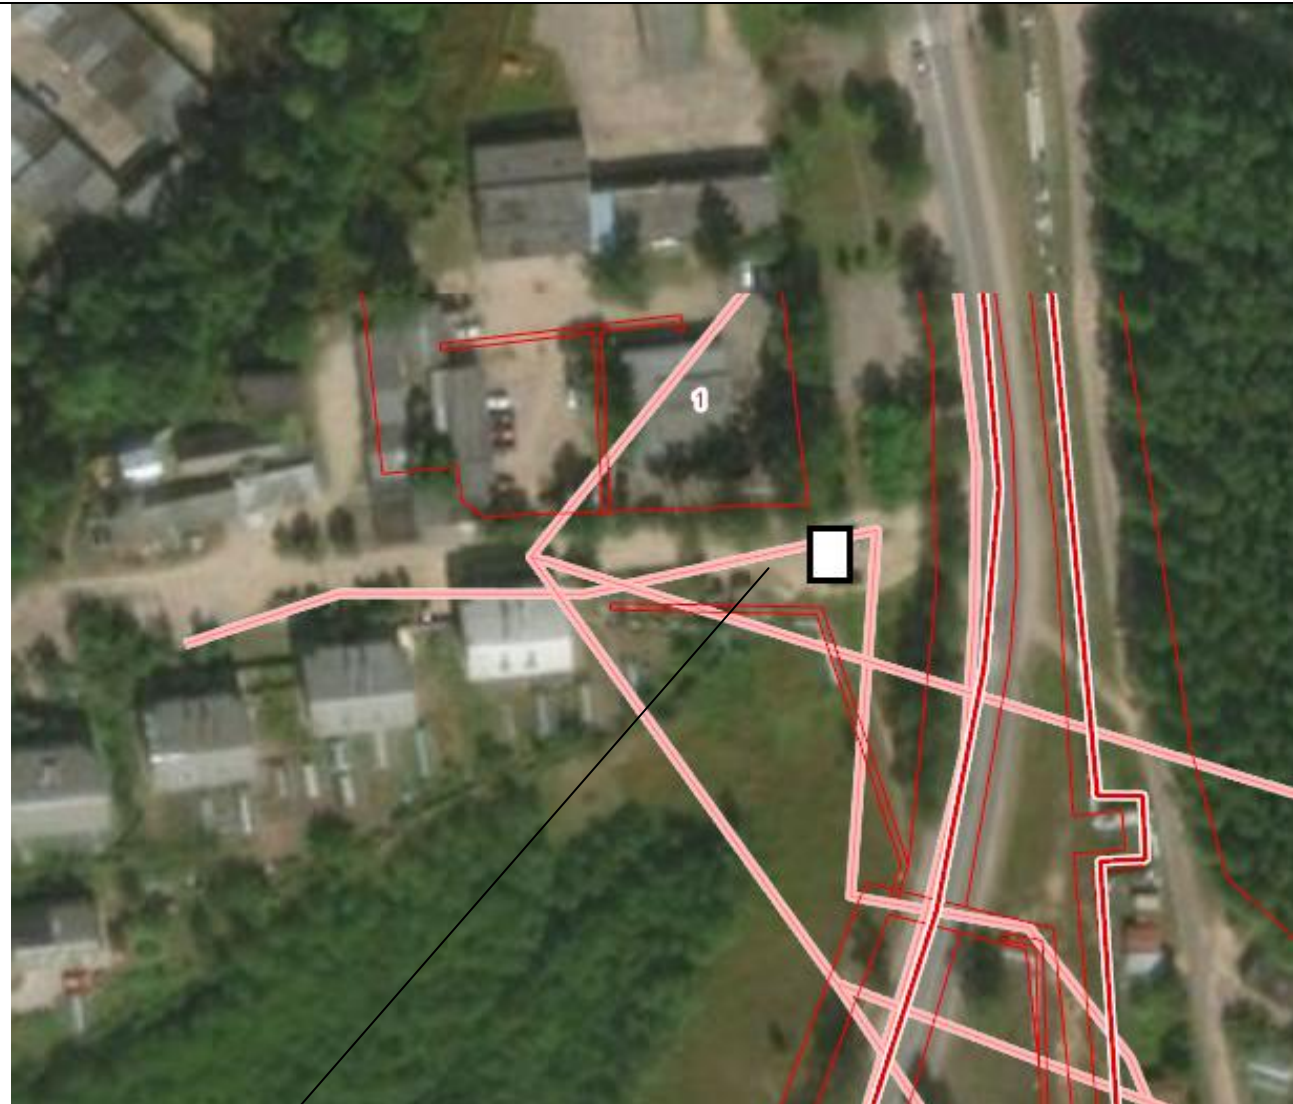

Место размещения ТКО

8 Смоленская область, Дорогобужский район, г.Дорогобуж, рядом с домом 10 по ул. Мира, кадастровый номер: 67:06:0010224:170 площадь: 21 кв.м

Место размещения ТКО

9

Смоленская область, Дорогобужский район, г. Дорогобуж, рядом с домом 6 по ул. Мира, кадастровый квартал: 67:06:0010221 ориентирующая площадь: 100 кв.м

Место размещения ТКО

10 Смоленская область, Дорогобужский район, г.Дорогобуж, рядом с домом 34 по ул.Чистякова, кадастровый номер: 67:06:0010221:49, площадь: 6 кв.м

Место размещения ТКО

11 Смоленская область, Дорогобужский район, г. Дорогобуж, рядом с домом 41 по ул.Чистякова, кадастровый номер: 67:06:0010220:83, площадь:41 кв.м