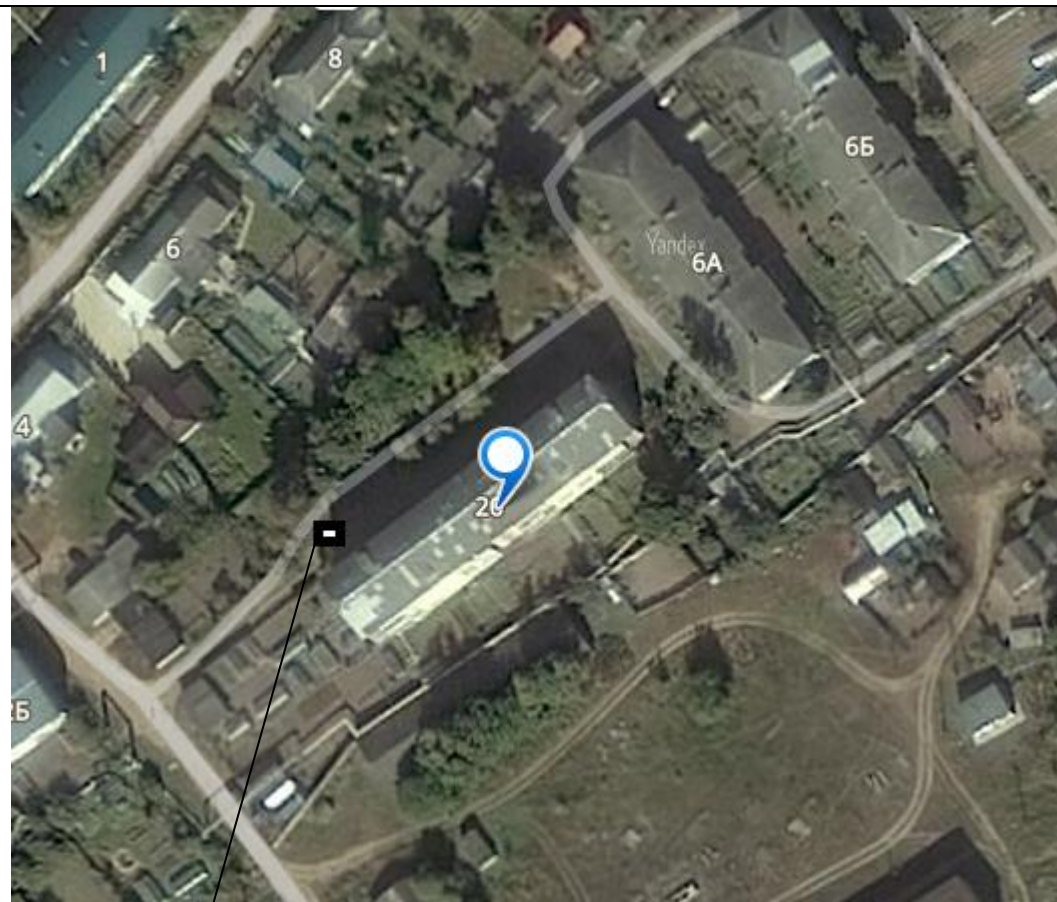

31 215713,г.Дорогобуж,пер.Строителей
д.20.,
кадастровый квартал: 67:06:0010216,
ориентировочная площадь: 5 кв.м

Место размещения ТКО