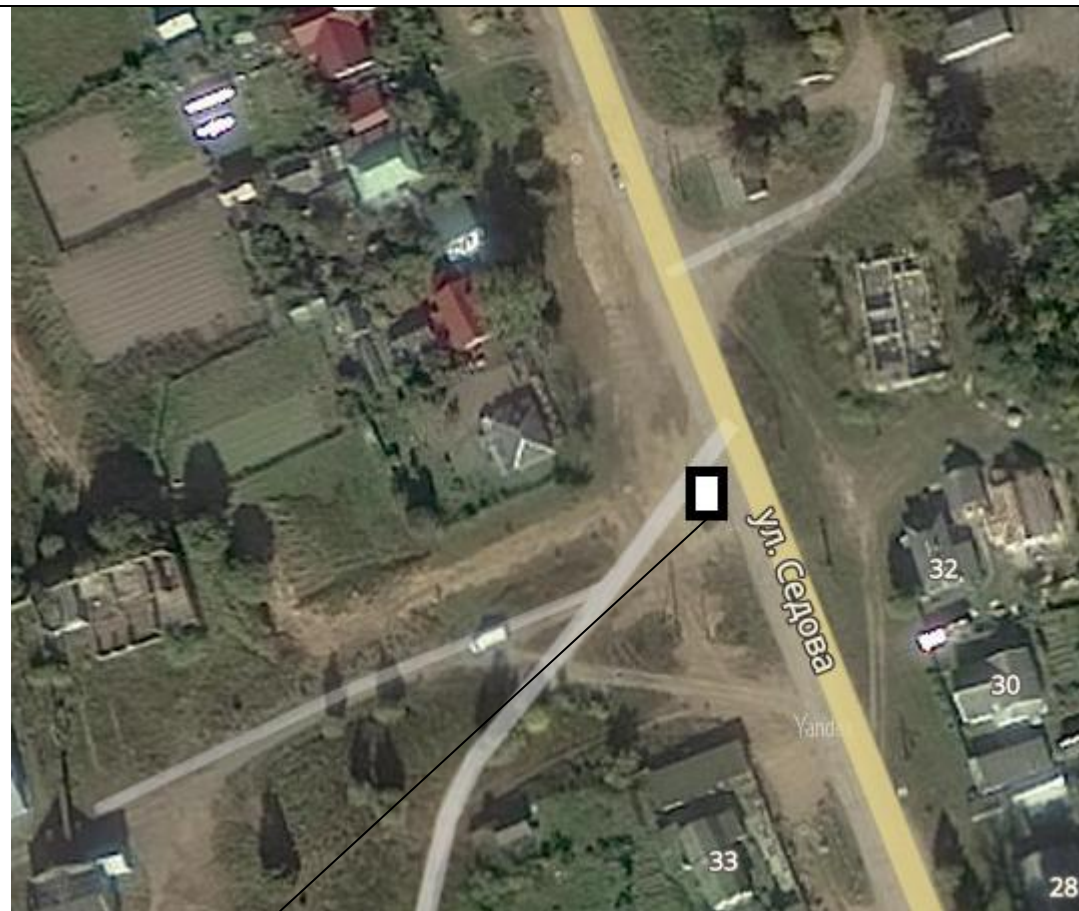

Место размещения ТКО

23 Смоленская область, Дорогобужский район, г.Дорогобуж, рядом с домом 15 по ул.Коммунистическая, кадастровый квартал: 67:06:0010143, ориентировочная площадь: 13 кв.м

Место размещения ТКО

24 Смоленская область, Дорогобужский район, г.Дорогобуж, рядом с домом 15 по ул.Павлова, кадастровый квартал: 67:06:0010163, ориентировочная площадь: 13 кв.м

Место размещения ТКО

25 Смоленская область, Дорогобужский район, г.Дорогобуж, рядом с домом 27 по ул.Павлова, кадастровый квартал: 67:06:0010163, ориентировочная площадь: 14 кв.м

Место размещения ТКО

26 Смоленская область, Дорогобужский район, г.Дорогобуж, поворот на сырзавод по ул.Седова, д. 47, кадастровый квартал: 67:06:0010205, ориентировочная площадь: 13 кв.м

Место размещения ТКО