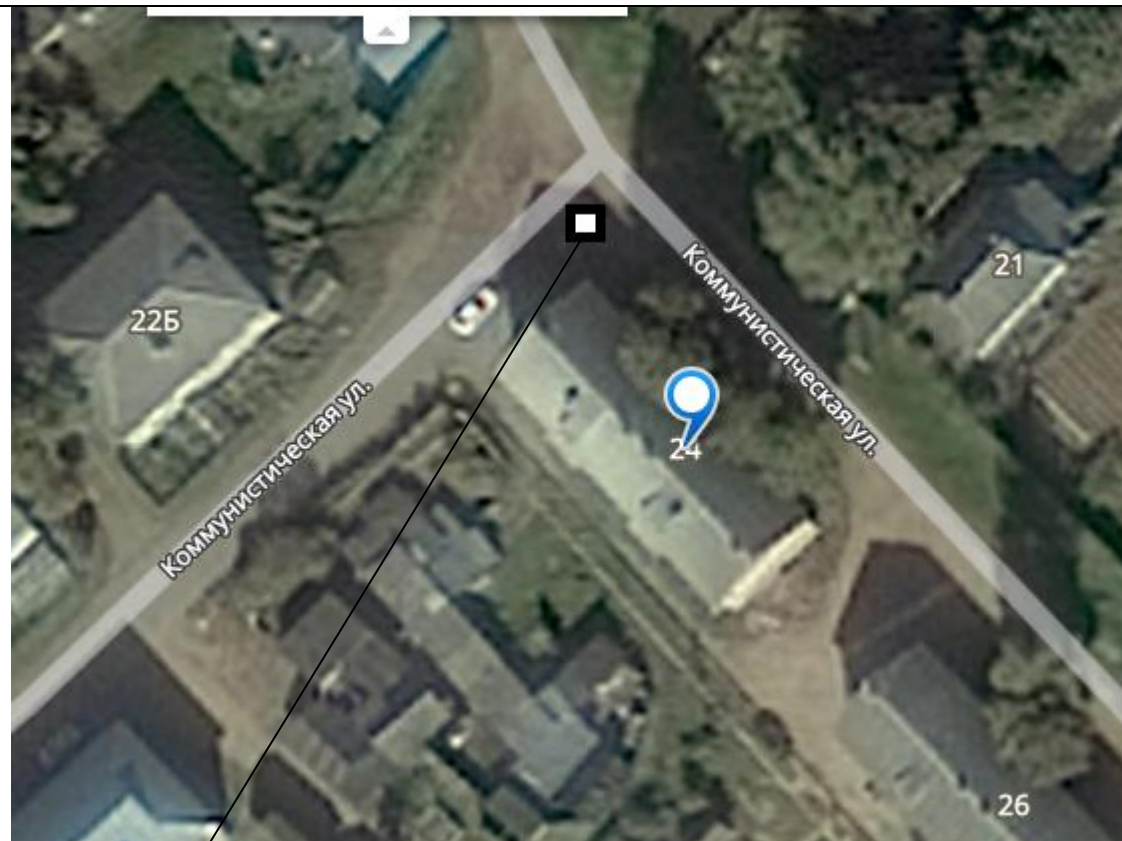

22 Смоленская область, Дорогобужский район, г.Дорогобуж, рядом с домом 24 по ул.Коммунистическая, кадастровый квартал: 67:06:0010143, ориентировочная площадь: 14 кв.м

Место размещения ТКО