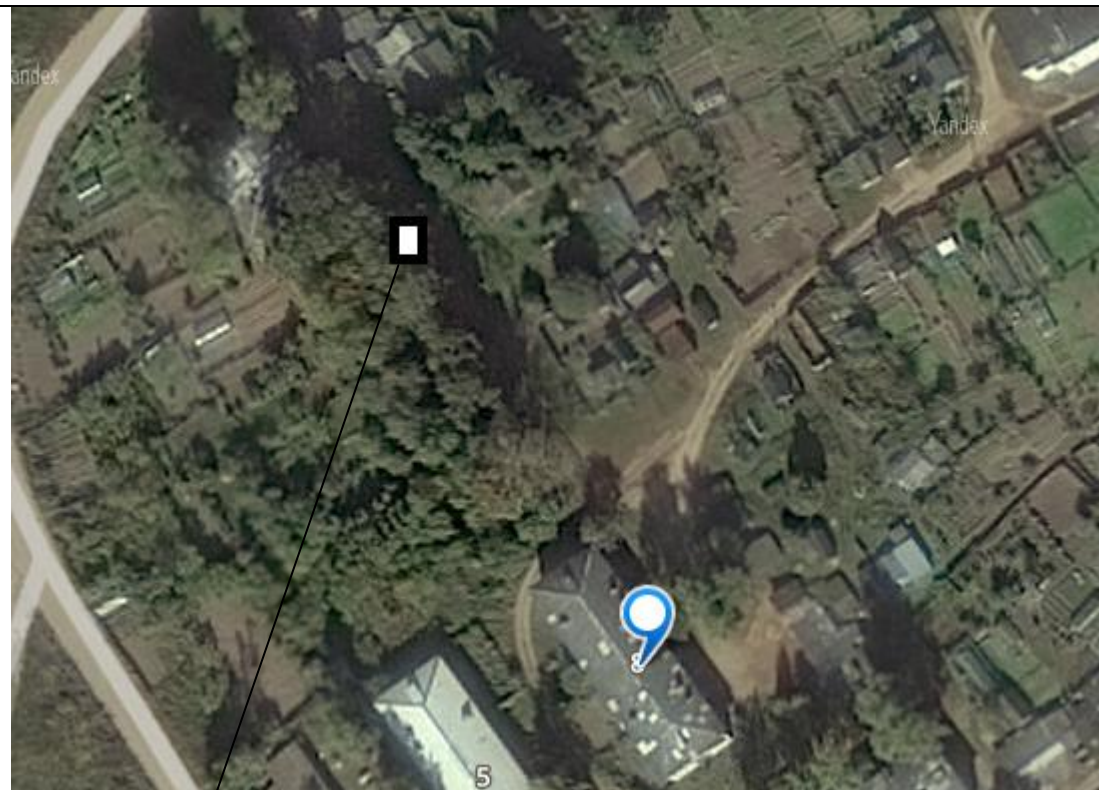

Место размещения ТКО

29 Смоленская область, Дорогобужский район, г.Дорогобуж, вблизи дома по ул.Калинина, д. 12, кадастровый квартал: 67:06:0010213, ориентировочная площадь: 15 кв.м

Место размещения ТКО