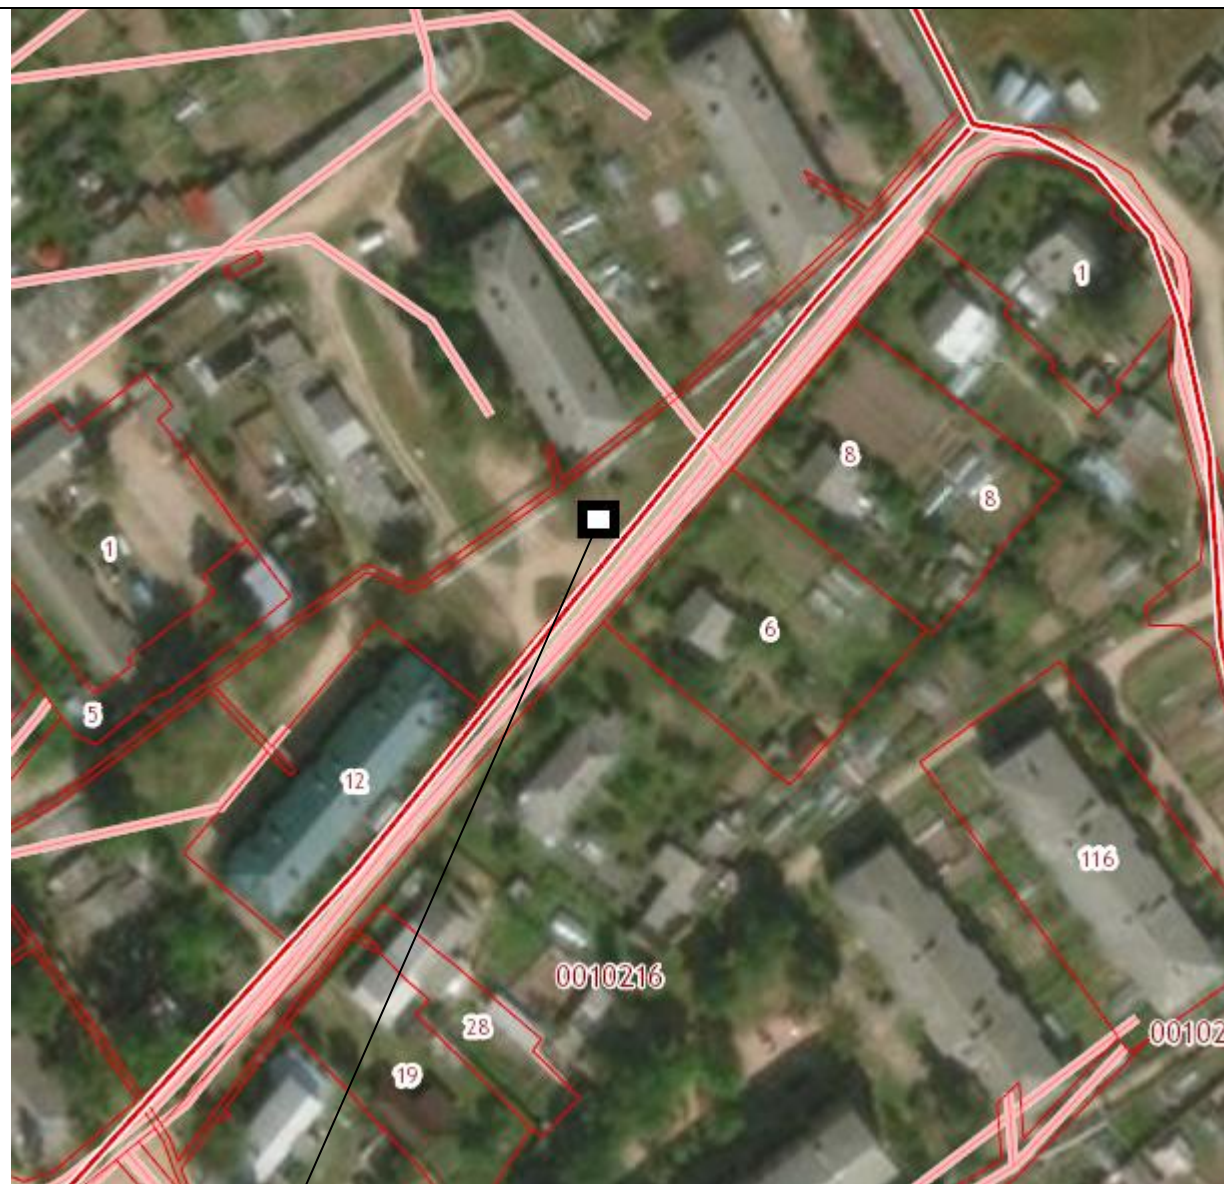

15 Смоленская область, Дорогобужский район, г.Дорогобуж, рядом с домом 3 по пер. Строителей
кадастровый квартал: 67:06:0010213,
ориентировочная площадь: 13 кв.м

Место размещения ТКО