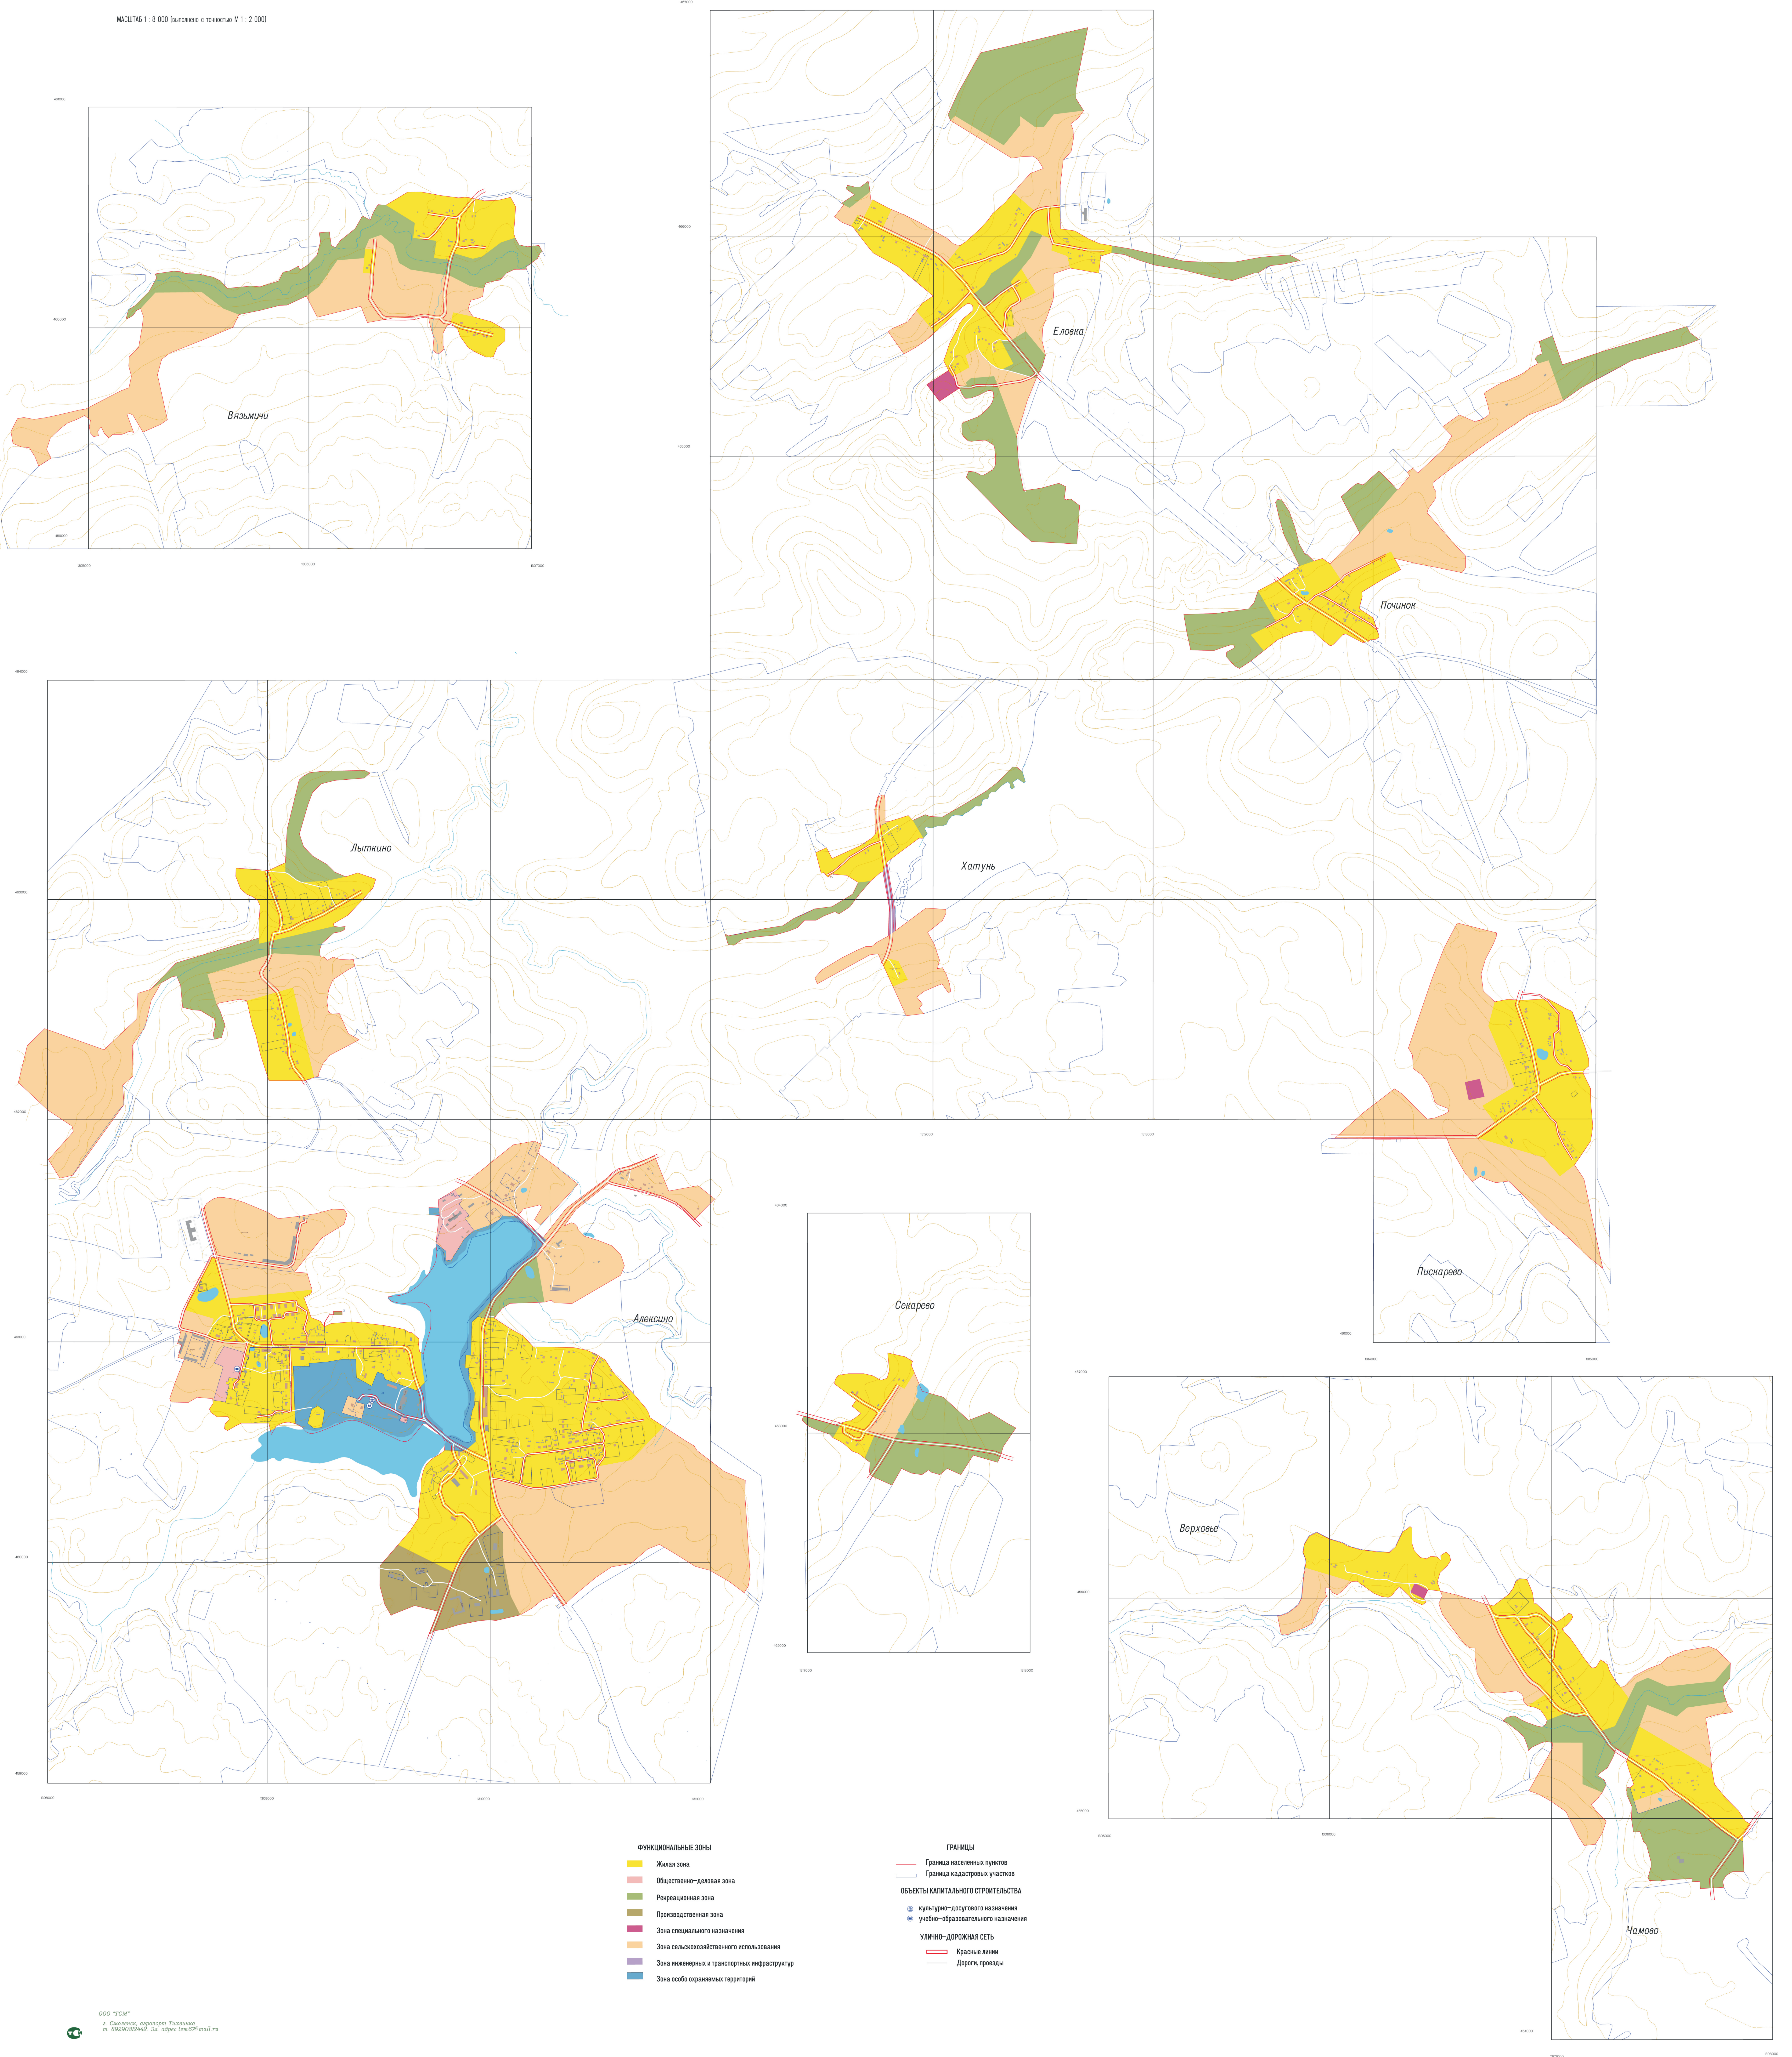

АЛЕКСИНСКОЕ СЕЛЬСКОЕ ПОСЕЛЕНИЕ

КАРТА ФУНКЦИОНАЛЬНЫХ ЗОН ПОСЕЛЕНИЯ

28.10.2018

1. **ФУНКЦИОНАЛЬНЫЕ ЗОНЫ**
2. Жилая зона
   - Общественно-деловая зона
   - Рекреационная зона
   - Производственная зона
   - Зона специального назначения
   - Зона сельскохозяйственного использования
   - Зона инженерных и транспортных инфраструктур
   - Зона особо охраняемых территорий

1. **ГРАНИЦЫ**
2. Граница населенных пунктов
   - Граница кадастровых участков
3. **ОБЪЕКТЫ КАПИТАЛЬНОГО СТРОИТЕЛЬСТВА**
4. культурно-досугового назначения
   - учебно-образовательного назначения
5. **УЛИЧНО-ДОРОЖНАЯ СЕТЬ**
6. Красные линии
   - Дорож. просадки